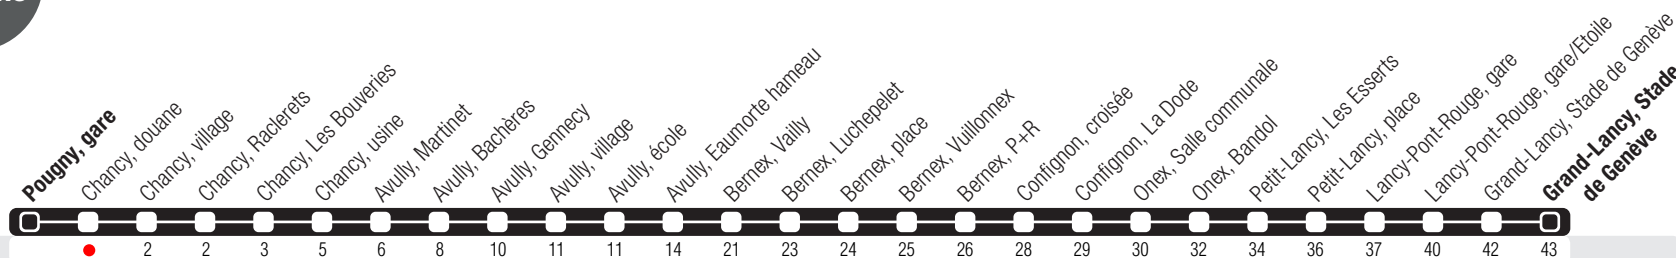

# Chancy, douane

Zone 10

Suivez l'état du réseau en direct, avec l'app tpg

→ Grand-Lancy, Stade de Genève

# 40

Réseau nocturne

**Horaire valable dès le 02.03.2026**

## Horaire Normal

+ La ligne circule en horaire du dimanche aux dates suivantes :  
03.04 (Vendredi Saint), 06.04 (Lundi de Pâques), 14.05 (Ascension),  
25.05 (Lundi de Pentecôte), 01.08 (Fête Nationale Suisse), 10.09 (Jeûne Genevois).