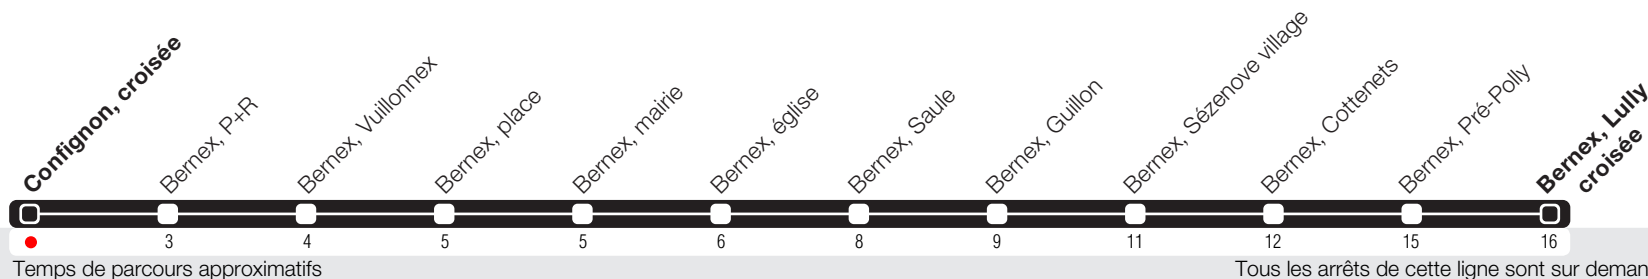

Confignon, croisée

Zone 10

Suivez l'état du réseau en direct, avec l'app tpg

Bernex, Lully croisée

Horaire valable dès le 02.03.2026

Horaire Normal

+ La ligne circule en horaire du dimanche aux dates suivantes :
03.04 (Vendredi Saint), 06.04 (Lundi de Pâques), 14.05 (Ascension),
25.05 (Lundi de Pentecôte), 01.08 (Fête Nationale Suisse), 10.09 (Jeûne Genevois).

Horaire Vacances

+ Du 23.02 au 27.02, du 03.04 au 17.04, du 14.05 au 15.05, du 29.06 au 14.08, de 19.10 au 23.10.

	Lundi-Vendredi	Samedi	Dimanche	Lundi-Vendredi
04	58			
05	17 37 58	13 42	13 44	09 44
06	18 40	13 43	14 44	13 39
07	01 17 34 50	15 43	14 43	01 17 34 50
08	07 22 37 52	13 43	13 44	07 22 37 52
09	10 24 47	13 43	14 43	10 24 47
10	15 43	14 44	13 42	15 43
11	15 44	14 44	12 43	15 44
12	06 28 49	14 43	13 43	14 44
13	13 29 53	13 43	13 43	13 43
14	13 42	14 44	13 43	13 42
15	12 42	14 44	13 43	12 42
16	06 20 34 50	14 44	13 42	06 20 34 50
17	05 20 36 51	14 45	12 43	05 17 36 51
18	05 21 35 50	16 45	13 43	05 21 35 50
19	05 21 42	14 44	13 44	05 21 42
20	13 47	15 45	14 43	13 47
21	16 45	17 45	14 44	16 45
22	15 45	16 46	17 47	15 45
23	15 45	17 48	17 47	15 45
00	15 46	17 53	16	15 46
01				
02				
03				