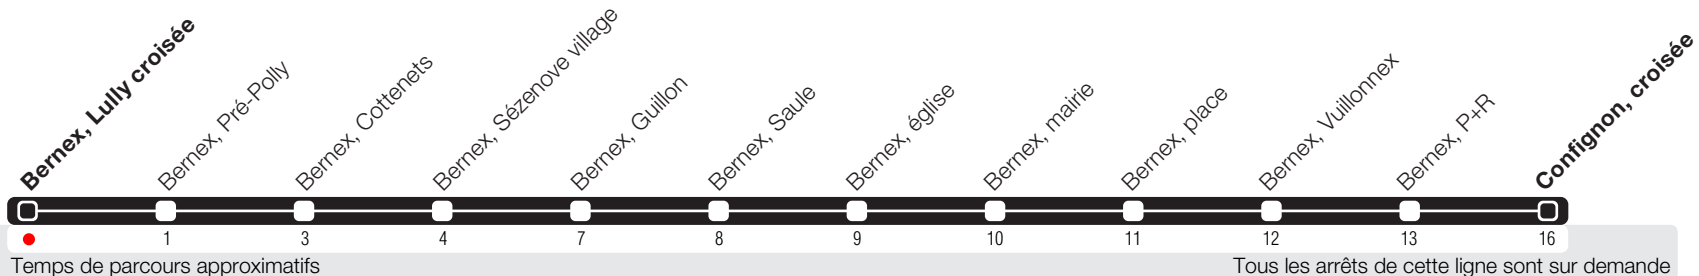

# Bernex, Lully croisée

Zone 10

Suivez l'état du réseau en direct, avec l'app tpg

## → Confignon, croisée

Tous les véhicules continuent sur le parcours la ligne 48.

**Horaire valable dès le 02.03.2026**