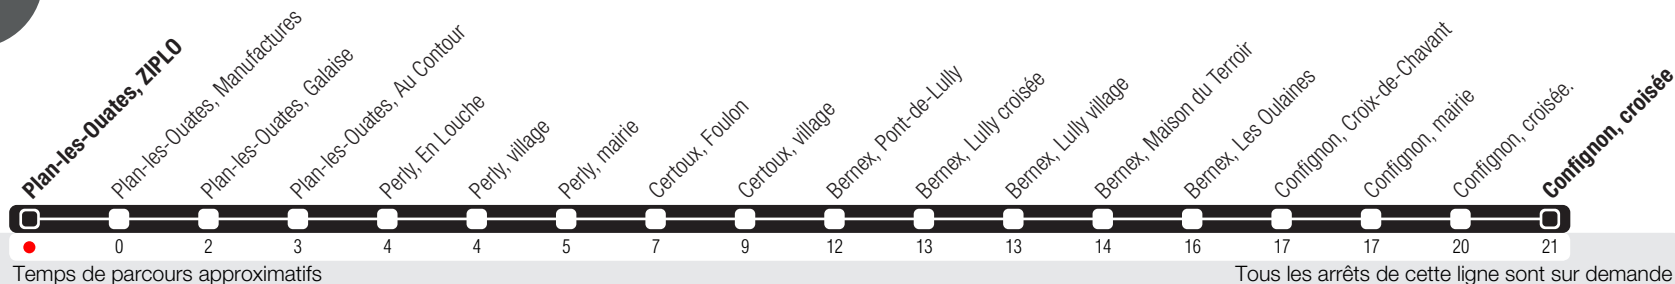

Plan-les-Ouates, ZIPLO

Zone 10

Suivez l'état du réseau en direct, avec l'app tpg

48

Confignon, croisée

Tous les véhicules continuent sur le parcours la ligne 47.

Horaire valable dès le 02.03.2026

Horaire Normal

+ La ligne circule en horaire du dimanche aux dates suivantes :
03.04 (Vendredi Saint), 06.04 (Lundi de Pâques), 14.05 (Ascension),
25.05 (Lundi de Pentecôte), 01.08 (Fête Nationale Suisse), 10.09 (Jeûne Genevois).

Horaire Vacances

+ Du 23.02 au 27.02,
du 03.04 au 17.04, du 14.05 au 15.05,
du 29.06 au 14.08, de 19.10 au 23.10.

🕒	Lundi-Vendredi	Samedi	Dimanche	Lundi-Vendredi
04		57	58	53
05	00 20 40	26 55	29 58	27 56
06	00 20 41 56	25 57	27 57	22 43 59
07	11 27 44 59	25 55	27 57	16 31 48
08	14 32 51	25 55	27 57	03 18 33 51
09	05 27 56	24 54	26 55	05 28 57
10	24 56	25 55	24 54	24 56
11	24 47	24 55	25 56	25 55
12	09 30 53	25 54	26 56	26 54
13	10 34 54	24 54	26 56	25 54
14	23 53	25 55	26 55	23 53
15	22 46 59	25 55	25 55	23 47
16	13 29 43 58	26 56	25 54	01 15 31 45 58
17	13 29 43 59	26 56	25 55	17 32 47
18	13 29 44	25 56	25 55	02 17 31 47
19	01 24 56	26 57	26 56	02 24 55
20	28	27	25 56	29
21	00 28 57	00 28 58	26 59	00 28 57
22	28 59	29	31	28 59
23	29 59	00 31	02 31	28 59
00	29	01 36	00 31	29
01	32	32		32
02	32	32		32
03	32	32		32

🕒 Circule les nuits du jeudi (valable de mai à septembre), du vendredi et du samedi.

contact tpg 00800 022 021 20 (appel gratuit)