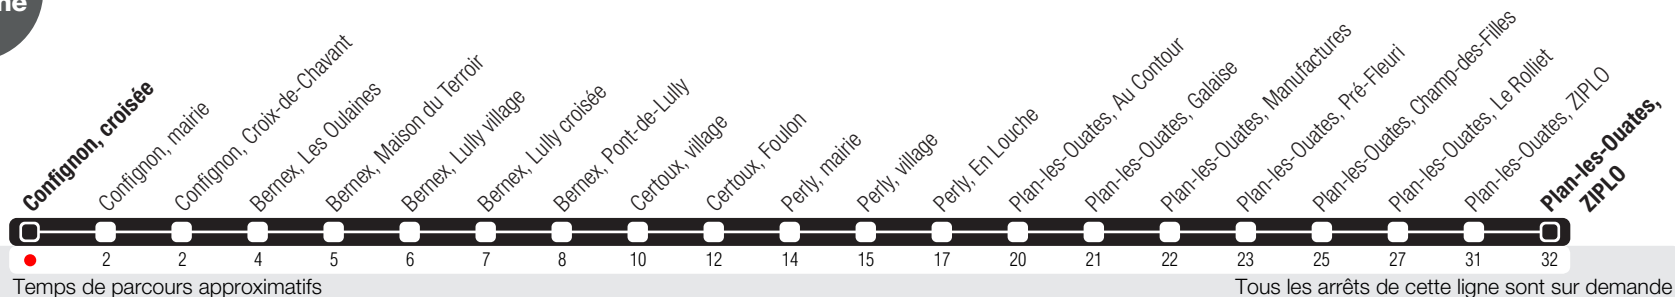

Confignon, croisée

Zone 10

Suivez l'état du réseau en direct, avec l'app tpg

Plan-les-Ouates, ZIPLO

48

Réseau nocturne

Horaire valable dès le 02.03.2026

Horaire Normal

+ La ligne circule en horaire du dimanche aux dates suivantes :
03.04 (Vendredi Saint), 06.04 (Lundi de Pâques), 14.05 (Ascension),
25.05 (Lundi de Pentecôte), 01.08 (Fête Nationale Suisse), 10.09 (Jeûne Genevois).