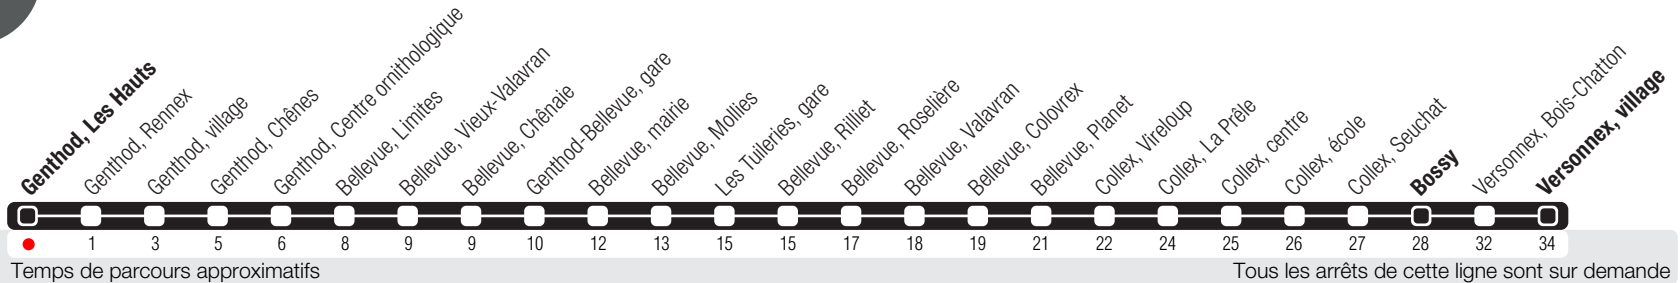

Genthod, Les Hauts

Zone 10

Suivez l'état du réseau en direct, avec l'app tpg

Versonnex, village

52

Réseau nocturne

Horaire valable dès le 23.03.2026

Horaire Normal

+ La ligne circule en horaire du dimanche aux dates suivantes :
03.04 (Vendredi Saint), 06.04 (Lundi de Pâques), 14.05 (Ascension),
25.05 (Lundi de Pentecôte), 01.08 (Fête Nationale Suisse), 10.09 (Jeûne Genevois).

^a Arrêts desservis jusqu'à Bossy.
^c Circule les nuits du jeudi (valable de mai à septembre), du vendredi et du samedi. Arrêts desservis jusqu'à Bossy.