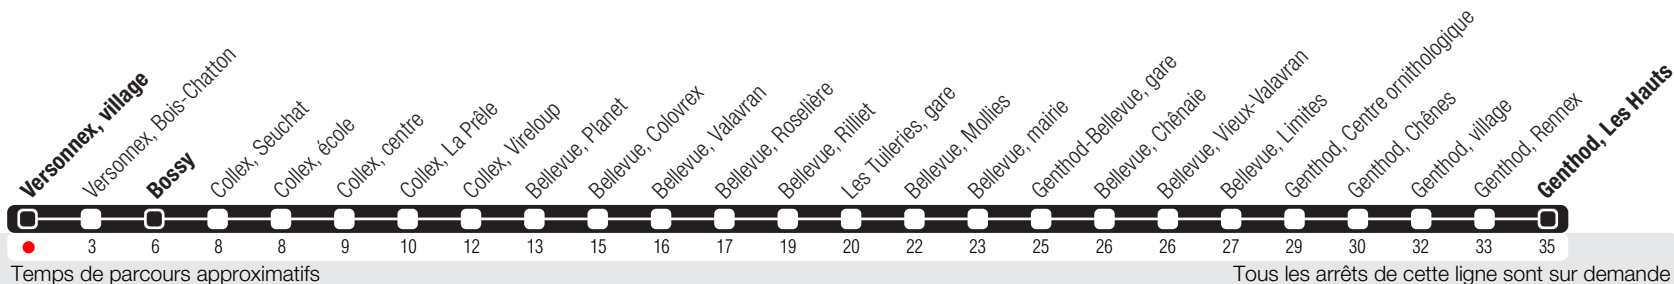

Versonnex, village

Zone 250

Suivez l'état du réseau en direct, avec l'app tpg

➔ Genthod, Les Hauts

Horaire valable dès le 23.03.2026

Horaire Normal

+ La ligne circule en horaire du dimanche aux dates suivantes :
 03.04 (Vendredi Saint), 06.04 (Lundi de Pâques), 14.05 (Ascension),
 25.05 (Lundi de Pentecôte), 01.08 (Fête Nationale Suisse), 10.09 (Jeûne Genevois).

Horaire Vacances

Du 03.04 au 17.04, du 14.05 au 15.05, du 29.06 au 14.08, de 19.10 au 23.10.

	Lundi-Vendredi	Samedi	Dimanche	Lundi-Vendredi
04				
05				
06	08 35 51			08 35 51
07	07 20 35 49			07 20 34 49
08	06 22 38 52			06 22 38 52
09	08 23 52			08 23 52
10	22 51			22 51
11	21 54	54		21 54
12	23 53			23 53
13	19 52			19 52
14	22 53			22 53
15	22 51			22 51
16	06 21 36 50			06 21 36 50
17	06 21 37 51			06 21 37 51
18	07 22 38 53	57		07 22 38 53
19	08 25 55			08 25 55
20	25 55			25 55
21				
22				
23				
00				
01				
02				
03				