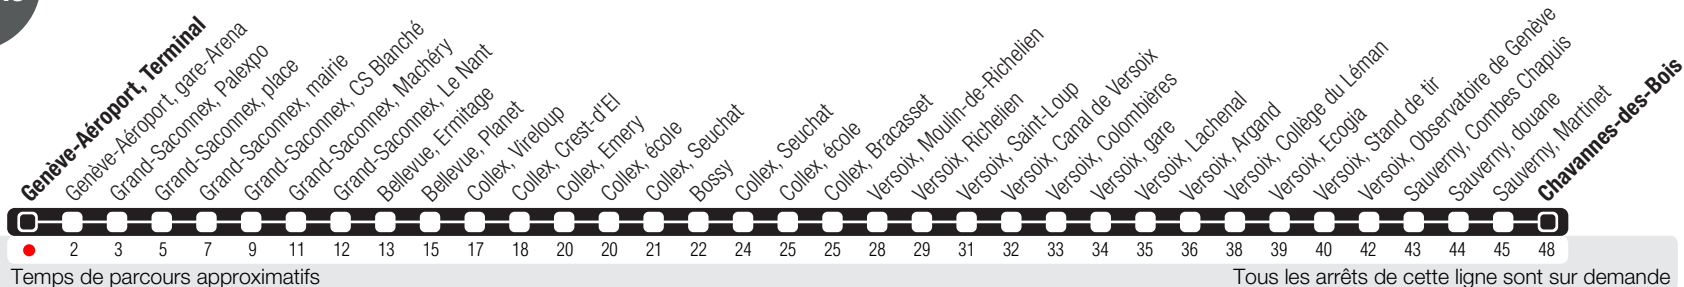

# Genève-Aéroport, Terminal

Zone 10

Suivez l'état du réseau en direct, avec l'app tpg

## Chavannes-des-Bois

**Horaire valable dès le 23.03.2026**

### Horaire Normal et Vacances

La ligne circule en horaire du dimanche aux dates suivantes :  
 03.04 (Vendredi Saint), 06.04 (Lundi de Pâques), 14.05 (Ascension),  
 25.05 (Lundi de Pentecôte), 01.08 (Fête Nationale Suisse), 10.09 (Jeûne Genevois).