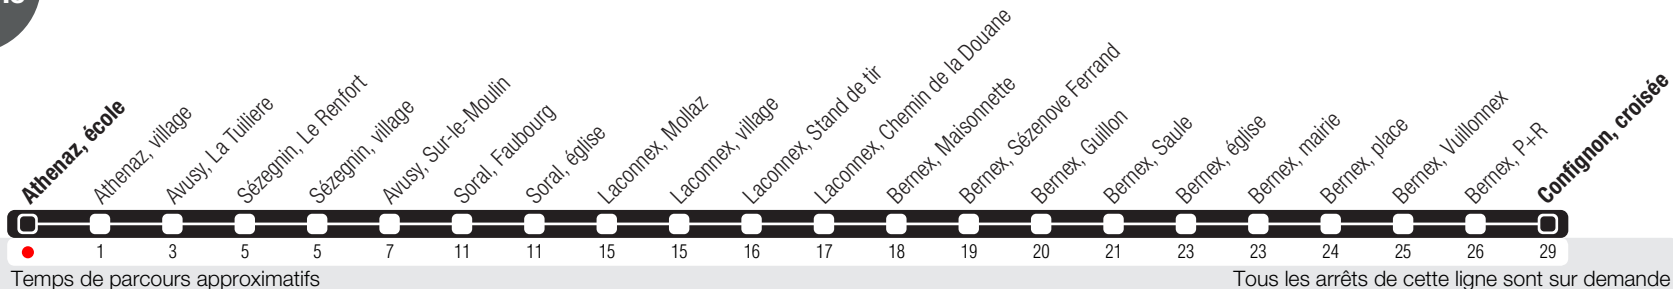

# Athenaz, école

Zone 10

Suivez l'état du réseau en direct, avec l'app tpg

→ Confignon, croisée

Réseau nocturne

**Horaire valable dès le 02.03.2026**

## Horaire Normal

+ La ligne circule en horaire du dimanche aux dates suivantes :  
03.04 (Vendredi Saint), 06.04 (Lundi de Pâques), 14.05 (Ascension),  
25.05 (Lundi de Pentecôte), 01.08 (Fête Nationale Suisse), 10.09 (Jeûne Genevois).

## Horaire Vacances

+ Du 23.02 au 27.02,  
du 03.04 au 17.04, du 14.05 au 15.05,  
du 29.06 au 14.08, de 19.10 au 23.10.

🕒	Lundi-Vendredi	Samedi	Dimanche	Lundi-Vendredi
04	56	56	56	56
05	32			30
06	02 30 59	02	02	02 32
07	03 31 58	02 32	02	03 33
08	03 34	02 32	02	03 33
09	05 34	02 32	02	03 32
10	04 34	02 33	02	02 33
11	04 37	03 33	02	03 32
12	03 32	03 33	02	02 33
13	02 04 32	03 33	02	03 33
14	02 32	03 33	02	03 33
15	02 32	04 34	02	03 33
16	07 32	04 34	02	03 33
17	03 33	04 34	02	03 34
18	04 33	04 33	02	03 33
19	03 32	03 33	02	03 33
20	02 32	03 33	02	03 33
21	02	02	02	02
22	02	02	02	02
23	02	03	03	02
00	03	03	03	03
01	27	27		27
02	27	27		27
03				

a Arrêts desservis jusqu'à Petit-Lancy, Les Esserts. Dès Bernex, P+R continue jusqu'à Petit-Lancy, Les Esserts en desservant les arrêts des lignes 40 et 42.  
 c Circule les nuits du jeudi (valable de mai à septembre), du vendredi et du samedi.  
 v Arrêts desservis jusqu'à Bernex, Vuillonex.  
 x Ne circule pas le mercredi. Arrêts desservis jusqu'à Bernex, Vuillonex.