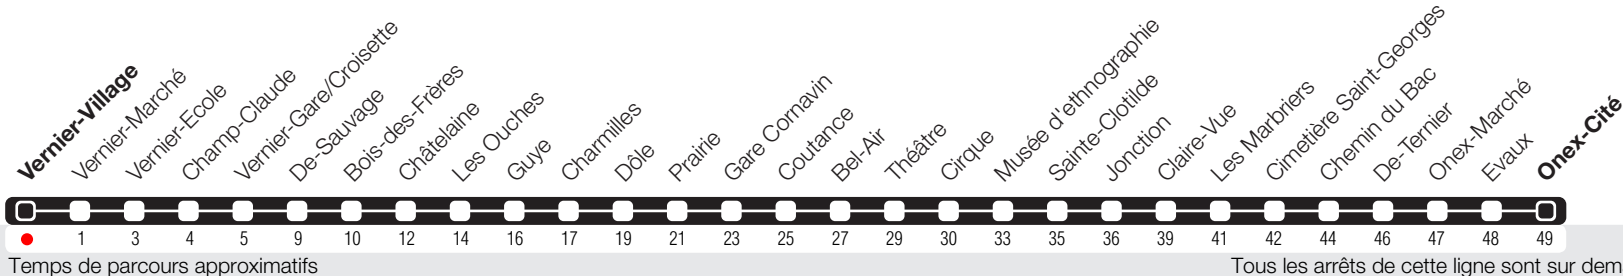

# Vernier-Village

Zone 10

Suivez l'état du réseau en direct, avec l'app tpg

➔ Onex-Cité

<sup>a</sup> Arrêts desservis jusqu'à Cirque, puis Jonction sur le boulevard de Saint-Georges.  
<sup>b</sup> Circule les nuits du lundi au jeudi. Arrêts desservis jusqu'à Cirque, puis Jonction sur le boulevard de Saint-Georges.