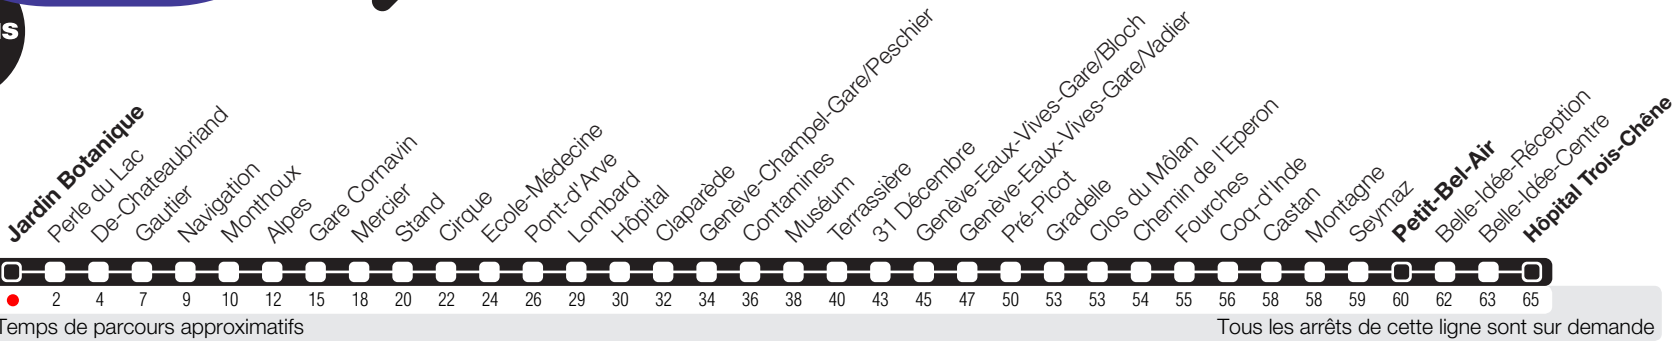

Jardin Botanique

Zone 10

Suivez l'état du réseau en direct, avec l'app tpg

Hôpital Trois-Chêne

Horaire valable du 15.12.2019 au 12.12.2020

Horaire Normal

+ HORAIRE DIMANCHE: 25.12 (Noël), 01.01 (Nouvel An), 10.04 (Vendredi-Saint), 13.04 (Lundi de Pâques), 21.05 (Ascension), 01.06 (Lundi de Pentecôte), 01.08 (Fête Nationale Suisse), 10.09 (Jeûne Genevois)

^a Arrêts desservis jusqu'à Petit-Bel-Air.
^c Circule les nuits du vendredi et du samedi. Arrêts desservis jusqu'à Gare Cornavin.