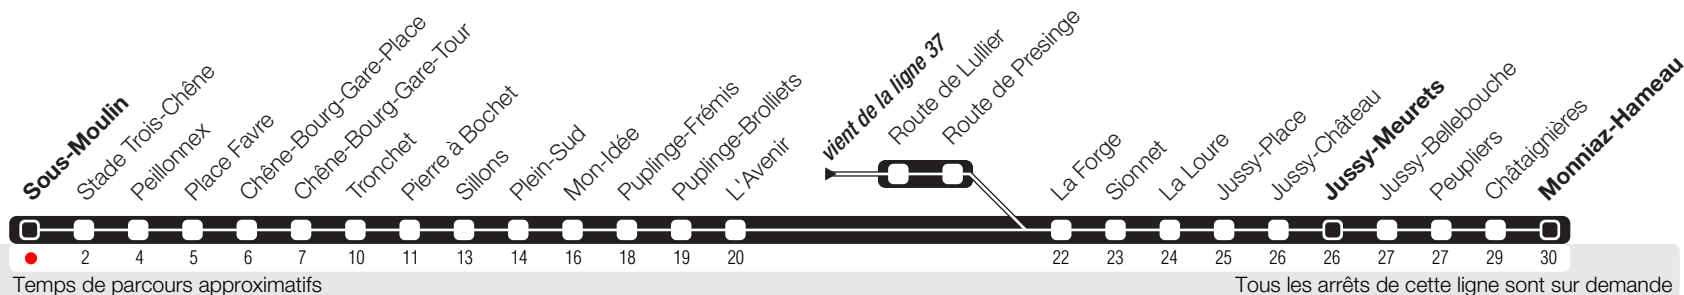

# Sous-Moulin

Zone 10

Suivez l'état du réseau en direct, avec l'app tpg

➔ Monniaz-Hameau

En fin de soirée, le dernier bus de la ligne 37 circule jusqu'à Jussy-Meurets. Veuillez consulter l'affiche horaire ad hoc.

## Horaires valables du 15.12.2019 au 12.12.2020

<sup>a</sup> Arrêts desservis jusqu'à Jussy-Meurets.