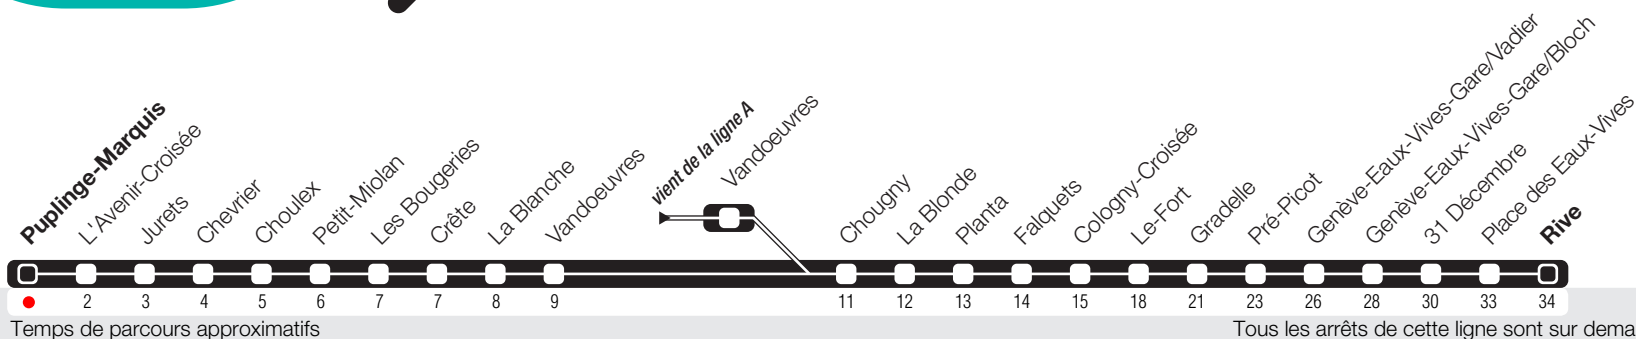

Puplinge-Marquis

Zone 10

Suivez l'état du réseau en direct, avec l'app tpg

Rive

Horaire valable du 15.12.2019 au 12.12.2020

Horaire Normal

+ HORAIRES DIMANCHE: 25.12 (Noël), 01.01 (Nouvel An), 10.04 (Vendredi-Saint), 13.04 (Lundi de Pâques), 21.05 (Ascension), 01.06 (Lundi de Pentecôte), 01.08 (Fête Nationale Suisse), 10.09 (Jeûne Genevois)

Horaire Vacances

+ Du 21.12 au 05.01, du 08.02 au 16.02, du 09.04 au 19.04, du 27.06 au 23.08, du 17.10 au 25.10.

	Lundi-Vendredi	Samedi	Dimanche	Lundi-Vendredi
04				
05	50			50
06	11 41	10	09	10 40
07	00 11 26 41 57	09	08	02 13 27 43 58
08	11 26 41 56	10	09	13 27 42 57
09	12 41	11	10	12 42
10	11 41	12	10	12 42
11	11 47	12	10	12 42
12	11 41	11 41	10	12 42
13	11 41	11 41	10	12 42
14	11 41	11 42	10	12 42
15	11 41	11 41	10	12 42
16	11 26 41 56	11 41	10	11 26 41 56
17	11 26 41 56	11 41	10	11 26 41 56
18	11 26 41 56	11 41	10	11 25 41 56
19	11 41	11 41	09	12 42
20	09 39	11 40	09	10 40
21	09	09	09	09
22	09	09	09	09
23	09	09	09	09
00	09	09	09	09
01				
02				
03				