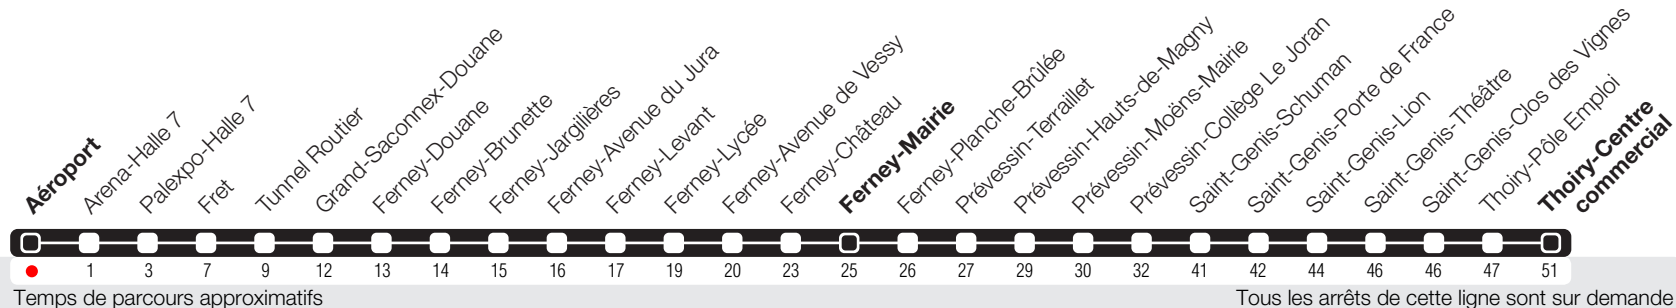

# Aéroport

Zone 10

Suivez l'état du réseau en direct, avec l'app tpg

➔ Thoiry-Centre commercial

**Horaires valables du 15.12.2019 au 12.12.2020**

<sup>a</sup> Arrêts desservis jusqu'à Ferney-Mairie.