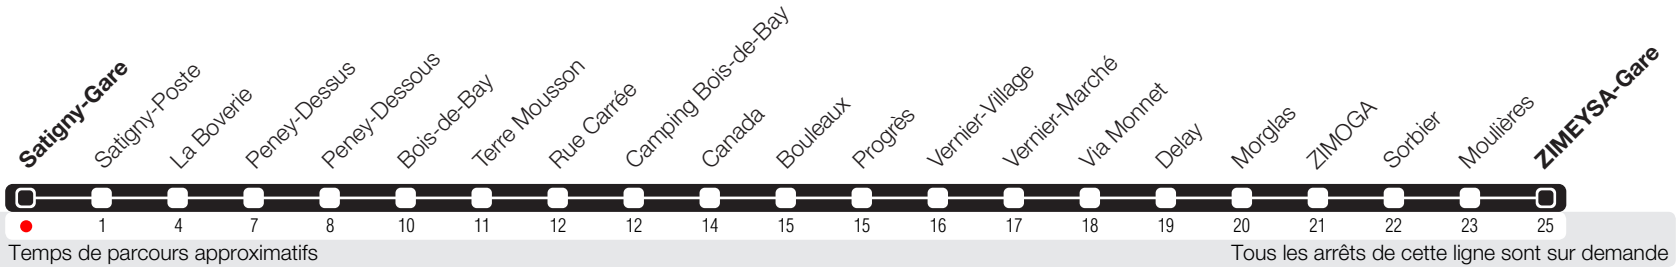

Satigny-Gare

Zone 10

ZIMEYSA-Gare

Suivez l'état du réseau en direct, avec l'app tpg

Véhicule de petite capacité. Transport de bicyclettes exclu.

Horaires valables du 15.12.2019 au 12.12.2020

Horaires Normal et Vacances

+ HORAIRES DIMANCHE: 25.12 (Noël), 01.01. (Nouvel An), 10.04 (Vendredi-Saint), 13.04 (Lundi de Pâques), 21.05 (Ascension), 01.06 (Lundi de Pentecôte), 01.08 (Fête Nationale Suisse), 10.09 (Jeûne Genevois)

	Lundi-Vendredi	Samedi	Dimanche	Lundi-Vendredi
04				
05				
06	04 34	35	35	
07	04 34	35	35	
08	05 35	35	35	
09	05	35	35	
10	04	35	35	
11	05 35	35	35	
12	05 35	35	35	
13	05 35	35	35	
14	05 35	35	35	
15	35	35	35	
16	04 34	35	35	
17	05 34	35	35	
18	05 35	35	35	
19	05 35	35	35	
20	05			
21				
22				
23				
00				
01				
02				
03				