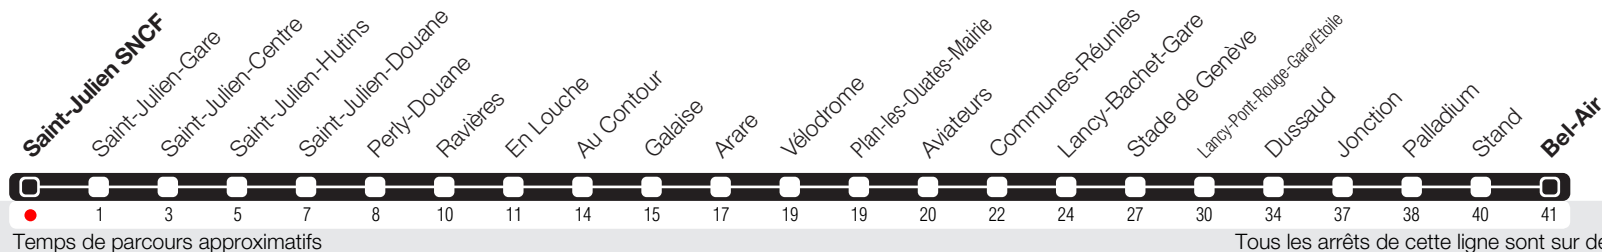

Saint-Julien SNCF

Zone 230

Suivez l'état du réseau en direct, avec l'app tpg

➔ Bel-Air

Horaires valables du 15.12.2019 au 12.12.2020

Horaires Normaux

+ HORAIRES DIMANCHE: 25.12 (Noël), 01.01 (Nouvel An), 10.04 (Vendredi-Saint), 13.04 (Lundi de Pâques), 21.05 (Ascension), 01.06 (Lundi de Pentecôte), 01.08 (Fête Nationale Suisse), 10.09 (Jeûne Genevois)

Horaires Vacances

+ Du 21.12 au 05.01, du 27.06 au 23.08.

	Lundi-Vendredi	Samedi	Dimanche	Lundi-Vendredi
04				
05	00 20 40 54			00 20 40
06	03 10 17 22 28 35 41 47 53	00 15 30 45	39	00 20 35 50
07	00 06 12 18 24 30 36 43 50 57	00 15 30 45	02 23 45	01 09 17 24 31 38 45 52
08	03 10 16 23 30 38 45 52 58	00 15 30 45	06 26 46	00 07 15 22 30 37 45 52
09	05 14 22 34 46 58	00 14 30 45	06 27 47	00 07 15 22 30 44 59
10	09 21 33 45 57	00 14 26 38 51	01 16 31 46	14 29 44 59
11	09 21 33 45 57	03 15 27 39 51	01 16 31 46	14 29 44 59
12	09 22 34 46 58	04 16 28 40 53	01 16 31 46	14 29 44 59
13	10 22 34 46 58	05 18 31 43 55	01 16 31 46	14 29 44 59
14	10 22 34 46 58	08 21 33 45 58	01 16 31 46	14 29 44 59
15	10 22 29 36 43 49 55	10 22 35 47 59	01 16 31 46	14 29 44 59
16	01 07 14 20 26 33 39 46 52 58	12 25 37 50	01 16 31 46	10 19 26 34 41 49 56
17	05 11 18 25 32 39 45 53 59	02 14 27 40 52	01 16 31 46	04 12 20 27 35 43 51 58
18	05 11 17 23 29 35 42 52 59	05 18 31 43 55	01 16 31 46	06 13 21 28 36 45 57
19	09 22 34 46 58	07 20 32 45 57	01 16 31 46	11 25 40
20	10 24 40	09 22 41	02 20 40	00 20 40
21	00 20 40	00 20 40	00 20 40	00 20 40
22	00 20 40	00 20 40	00 20 40	00 20 40
23	00 20 40	00 20 40	00 20 40	00 20 40
00				
01				
02				
03				