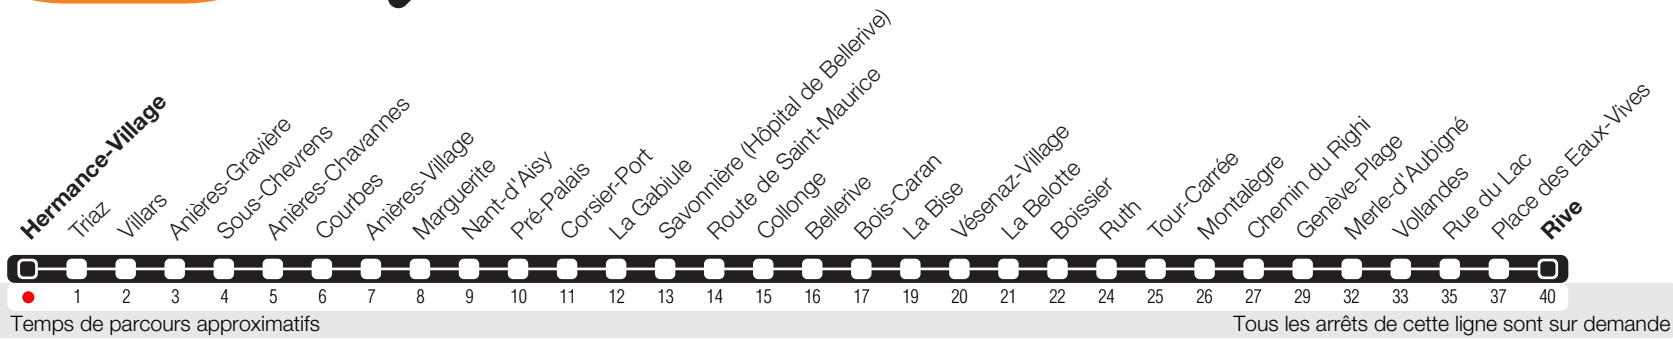

# Hermance-Village

Zone 10

Suivez l'état du réseau en direct, avec l'app tpg

Rive

## Horaire valable du 15.12.2019 au 12.12.2020

## Horaire Vacances

+ Du 21.12 au 05.01, du 08.02 au 16.02, du 09.04 au 19.04, du 27.06 au 23.08, du 17.10 au 25.10.

	Lundi-Vendredi	Samedi	Dimanche	Lundi-Vendredi
04				
05	41	41	41	41
06	01 20 37 48 53 59	13 45	20	02 21 41 58
07	03 09 12 20 27 38 40 54	15 50	00 40	10 22 34 46 58
08	02 11 28 37 45 58	28	20	10 22 34 55
09	12 33 55	03 44	00 40	11 34 56
10	15 35 55	15 50	20	16 36 56
11	15 35 55	20 44	00 40	16 36 56
12	10 30 50	04 23 45	20 50	12 32 52
13	05 30 50	04 22 44	20 50	07 32 52
14	10 30 50	04 23 44	20 50	12 31 51
15	09 32 54	05 25 45	20 50	10 33 47
16	03 15 27 35 44 51	07 24 45	20 50	03 15 27 39 51
17	00 08 17 24 31 41 48 58	07 24 45	20 50	03 15 27 39 51
18	05 13 22 29 40 55	07 26 55	20 50	03 15 27 39 53
19	10 31 52	26 54	20 50	12 33 53
20	13 33 53	24	20	13 33 53
21	13 40	01 40	00 40	13 40
22	20	20	20	20
23	00 40	00 40	00 40	00 40
00	20	20	20	20
01				
02				
03				