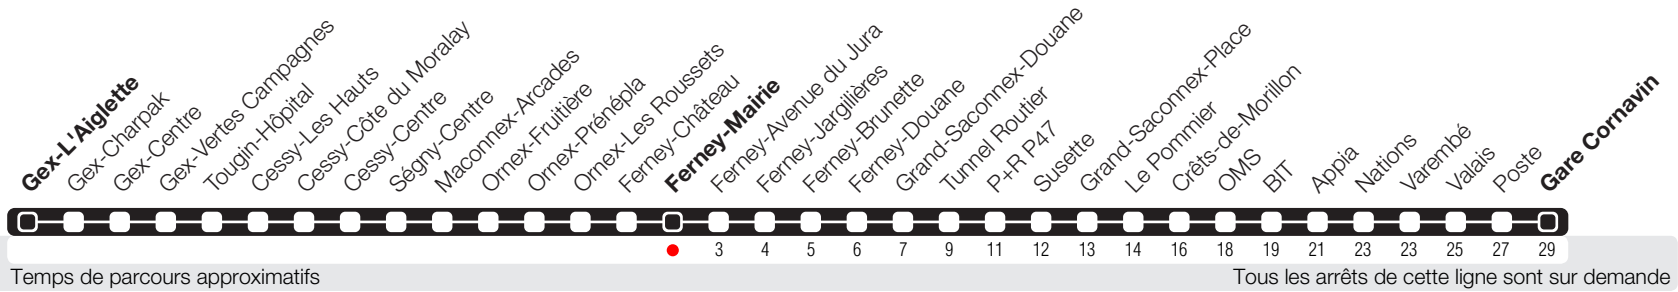

Ferney-Mairie

Zone 250

Suivez l'état du réseau en direct, avec l'app tpg

➔ Gare Cornavin

L'arrêt n'est pas desservi le samedi pendant le marché. Retrouvez votre bus à l'arrêt Ferney-Avenue du Jura.

Horaire valable du 15.12.2019 au 12.12.2020

	Lundi-Vendredi	Samedi	Dimanche	Lundi-Vendredi
04				
05	27 42 57			
06	09 20 27 35 44 52		26	
07	00 08 16 24 32 40 47 54		00 30	
08	02 10 18 26 33 41 48 55		00 34	
09	01 10 18 31 49		04 34	
10	01 18 31 47		04 35	
11	02 17 32 47		06 35	
12	02 17 33 48		06 35	
13	03 19 34 49		06 35	
14	04 19 34 49		06 35	
15	05 20 36 51		06 35	
16	04 12 19 27 35 43 50 58	44	06 35	
17	05 13 21 29 36 44 51 59	26 48	06 35	
18	06 14 22 30 38 46 53	07 29 47	06 35	
19	01 07 15 25 36 49	09 30 53	06 35	
20	01 13 29 43	15 36	06 35	
21	06 35	06 35	06 35	
22	06 34	06 34	06 34	
23	04 33	04 33	04 33	
00				
01				
02				
03				