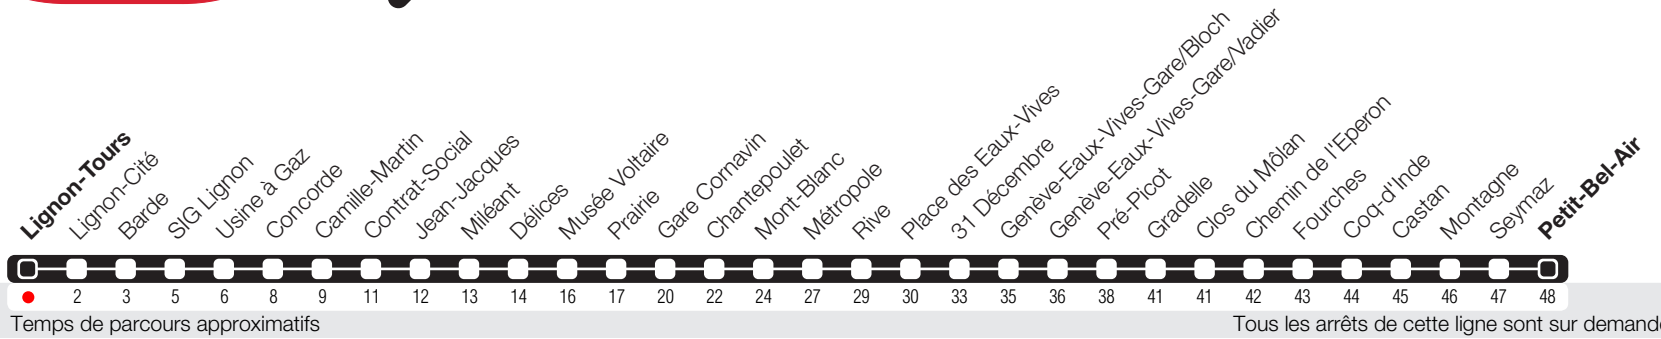

Lignon-Tours

Zone 10

Suivez l'état du réseau en direct, avec l'app tpg

➔ Petit-Bel-Air

Horaire valable du 13.12.2020 au 11.12.2021

Horaire Normal

+ HORAIRE DIMANCHE: 25.12 (Noël), 01.01 (Nouvel An), 02.04 (Vendredi-Saint), 05.04 (Lundi de Pâques), 13.05 (Ascension), 24.05 (Lundi de Pentecôte), 09.09 (Jeûne Genevois)

Horaire Vacances

+ Du 24.12 au 10.01, du 13.02 au 21.02, du 01.04 au 11.04, du 03.07 au 29.08, du 23.10 au 31.10.

🕒	Lundi-Vendredi	Samedi	Dimanche	Lundi-Vendredi
04	47	47	47	47
05	07 26 46	07 32 59	08 27 47	07 26 46
06	01 18 37 49 56	24 44	07 26 45	02 18 33 48
07	03 10 18 26 35 42 51	04 24 44	05 25 45	03 15 26 37 47 59
08	00 09 17 25 33 42 50 57	04 24 44	05 25 45	10 21 32 44 55
09	05 14 24 33 43 54	04 24 44	04 25 44	09 25 41 56
10	04 14 24 34 44 54	04 24 45	05 24 45	12 27 43 59
11	04 13 22 32 42 52	05 25 43	05 28 48	14 30 46
12	02 12 22 32 42 52	00 15 31 46	08 28 48	01 17 32 48
13	02 12 22 31 41 51	02 18 33 49	06 23 39 55	04 20 35 51
14	02 12 22 32 42 52	05 20 35 50	10 25 41 57	07 23 39 55
15	02 12 22 32 44 55	05 18 31 43 56	13 29 45	10 26 41 57
16	04 12 19 27 35 42 49 57	08 20 32 44 56	01 17 32 48	12 24 36 47 58
17	06 13 21 29 36 44 52 59	08 20 32 44 56	04 20 36 52	10 21 32 43 54
18	07 15 22 31 39 46 55	08 20 32 44 56	08 24 40 56	05 16 27 38 48 59
19	04 15 23 31 39 51	10 30 51	13 32 53	10 22 36 54
20	00 12 28 43 58	11 31 52	13 32 52	12 32 52
21	12 32 52	12 32 52	12 32 52	12 32 52
22	12 32 52	12 32 52	12 32 52	12 32 52
23	12 32 53	12 32 53	12 32 53	12 32 53
00	17	17	17	17
01				
02				
03				