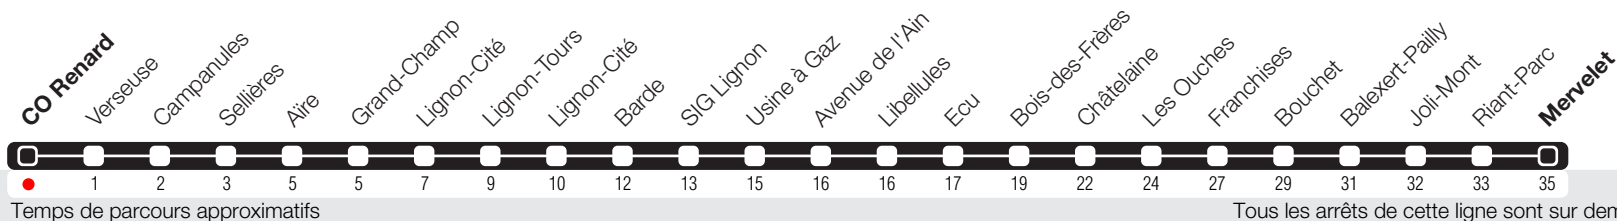

CO Renard

Zone 10

Mervelet

Suivez l'état du réseau en direct, avec l'app tpg

tpg

tpg.ch

Horaire valable du 13.12.2020 au 11.12.2021

Horaire Normal

+ HORAIRE DIMANCHE: 25.12 (Noël), 01.01 (Nouvel An), 02.04 (Vendredi-Saint), 05.04 (Lundi de Pâques), 13.05 (Ascension), 24.05 (Lundi de Pentecôte), 09.09 (Jeûne Genevois)

Horaire Vacances

+ Du 24.12 au 10.01, du 13.02 au 21.02, du 01.04 au 11.04, du 03.07 au 29.08, du 23.10 au 31.10.

	Lundi-Vendredi	Samedi	Dimanche	Lundi-Vendredi
04				
05	59			59
06	29	11	11	30
07	00 18 42	11	11	00 23 44
08	04 27 48	11 41	11	05 26 54
09	10 32	11 41	11	29
10	04 36	11 41	11	04 39
11	00 21 49	11 41	11	14 49
12	13 37	11 41	11	24 59
13	00 23 45	11 41	11	34
14	07 29 51	11 41	11	09 44
15	13 35 57	11 41	11	19 54
16	20 43	11 42	11	24 46
17	06 28 52	11 42	11	08 30 52
18	14 36	11 42	11	14 36 59
19	00 20 40	11	11	20 41
20	11 42	11	11	11 43
21	11	11	11	11
22	11	11	11	11
23	11	11	11	11
00				
01				
02				
03				