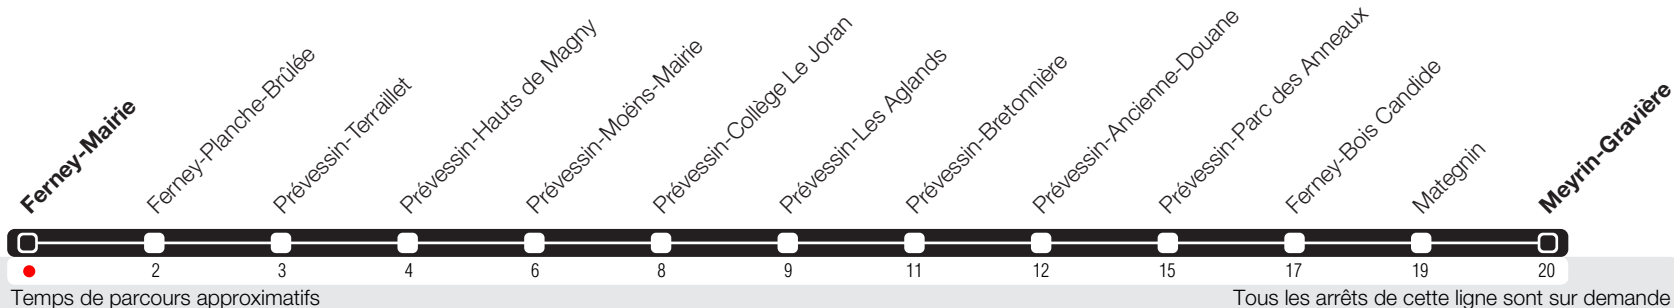

# Ferney-Mairie

Zone 250

Suivez l'état du réseau en direct, avec l'app tpg

## Meyrin-Gravière

Le samedi pendant le marché, l'arrêt est déplacé sur la rue de l'Eglise.

**Horaire valable du 13.12.2020 au 11.12.2021**