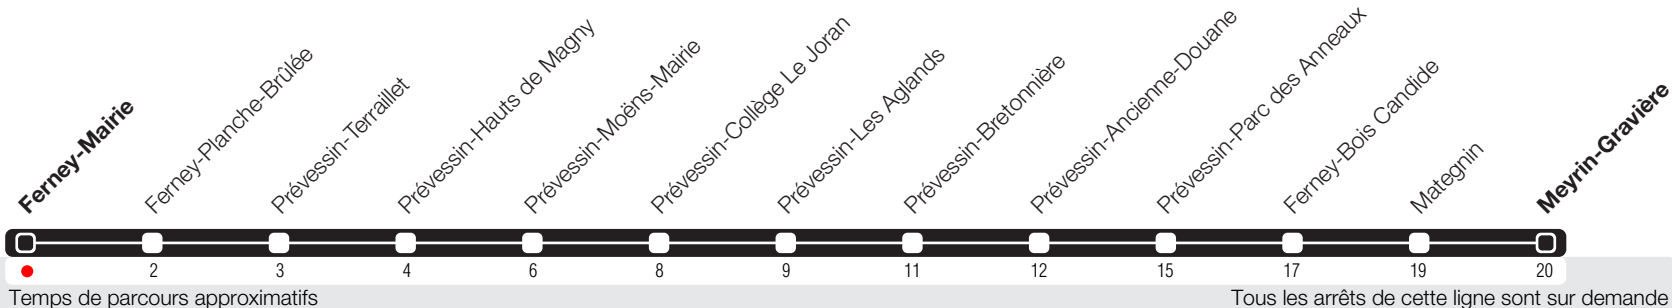

	Lundi-Vendredi	Samedi	Dimanche	Lundi-Vendredi
04				
05	33			
06	03 34			
07	04 34			
08	04 34			
09	05 41			
10	33			
11	33			
12	33			
13	33			
14	34			
15	35			
16	08 38			
17	08 39	13		
18	09 40	12		
19	10	11		
20	10	10		
21	11	11		
22	14	14		
23				
00				
01				
02				
03				

# Ferney-Mairie

Zone 250

Suivez l'état du réseau en direct, avec l'app tpg

## Meyrin-Gravière

Cet arrêt est desservi le samedi pendant le marché. En temps normal, l'arrêt se situe de l'autre côté de la mairie.

**Horaire valable du 13.12.2020 au 11.12.2021**