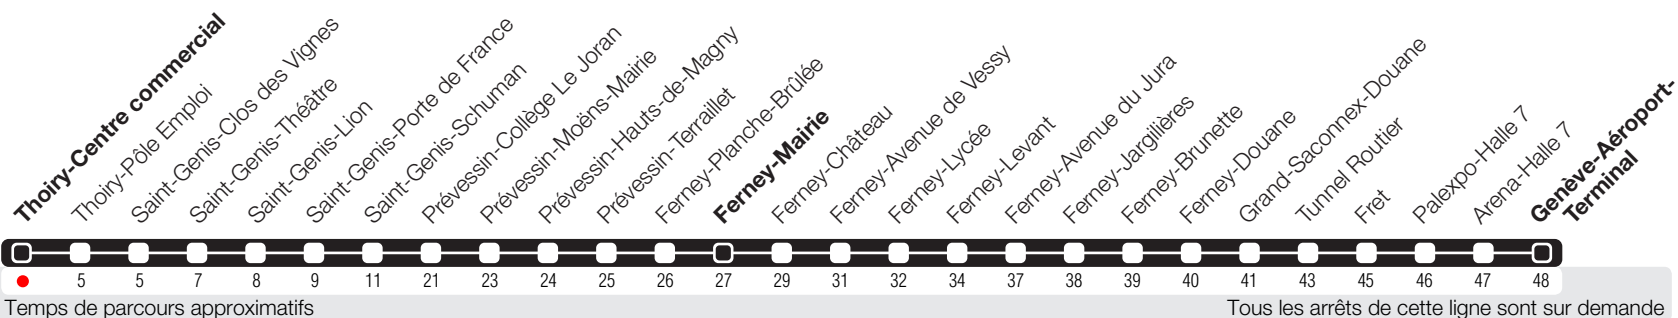

# Thoiry-Centre commercial

Zone 250

Suivez l'état du réseau en direct, avec l'app tpg

## Genève-Aéroport-Terminal

**Horaire valable du 13.12.2020 au 11.12.2021**

### Horaire Normal et Vacances

HORAIRE DIMANCHE: 25.12 (Noël), 01.01 (Nouvel An), 05.04 (Lundi de Pâques), 13.05 (Ascension), 24.05 (Lundi de Pentecôte)

	Lundi-Vendredi	Samedi	Dimanche	Lundi-Vendredi
04				
05	00	14		
06	00 40	16	17	
07	09 39	14	22	
08	10 41	14	22	
09	41	14	22	
10	40	14	22	
11	40	14	22	
12	40	02 47	22	
13	40	32	22	
14	40	18	24	
15	40	03 52	24	
16	25 55	38	24	
17	26 56	23	22	
18	26 58	05 49	22	
19	35	36	23	
20	26	24	24	
21	24	24	24	
22	24	24	24	
23	24	24	24	
00	24	24	24	
01				
02				
03				