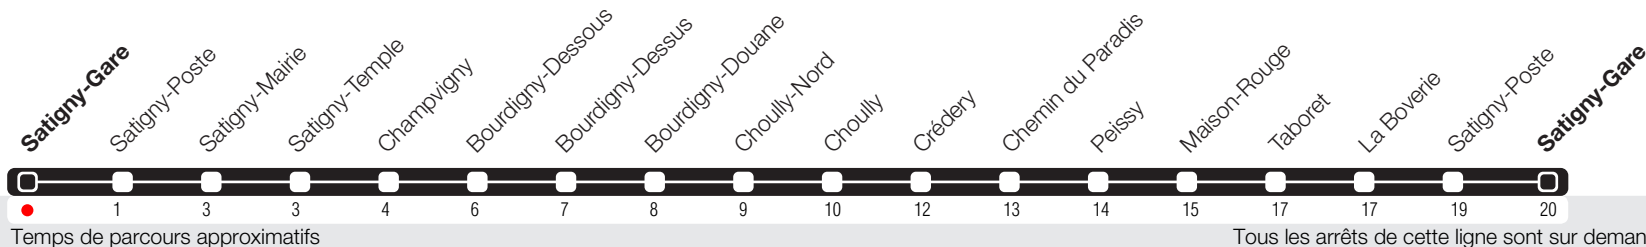

Satigny-Gare

Zone 10

Suivez l'état du réseau en direct, avec l'app tpg

➔ Satigny-Gare

Véhicules de petite capacité. Transport de bicyclettes exclu.

Horaire valable du 13.12.2020 au 11.12.2021

Horaire Normal et Vacances

HORAIRE DIMANCHE: 25.12 (Noël), 01.01. (Nouvel An), 02.04 (Vendredi-Saint), 05.04 (Lundi de Pâques), 13.05 (Ascension), 24.05 (Lundi de Pentecôte), 09.09 (Jeûne Genevois)

	Lundi-Vendredi	Samedi	Dimanche	Lundi-Vendredi
04				
05				
06	05 35	05	05	
07	05 35	05	05	
08	05 35	05	05	
09	05	05	05	
10	05	05	05	
11	05	05	05	
12	05 35	05	05	
13	05 35	05	05	
14	05	05	05	
15	05	05	05	
16	05 35	05	05	
17	05 35	05	05	
18	05 35	05	05	
19	05 35	05	05	
20	05	05	06	
21	07	07	07	
22	07	07	07	
23	07	07	07	
00	07	07	07	
01				
02				
03				