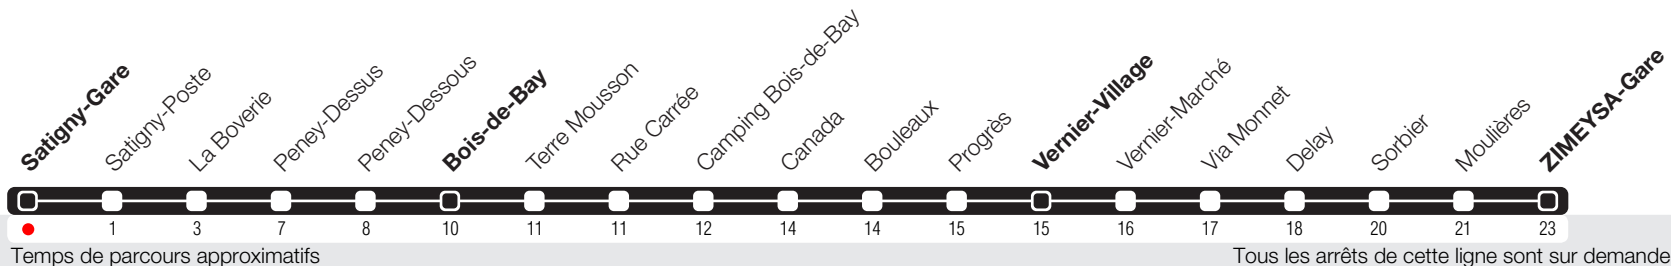

# Satigny-Gare

Zone 10

Suivez l'état du réseau en direct, avec l'app tpg

➔ ZIMEYSA-Gare

Véhicule de petite capacité. Transport de bicyclettes exclu.

**Horaire valable du 13.12.2020 au 11.12.2021**

## Horaire Normal et Vacances

HORAIRE DIMANCHE: 25.12 (Noël), 01.01. (Nouvel An), 02.04 (Vendredi-Saint), 05.04 (Lundi de Pâques), 13.05 (Ascension), 24.05 (Lundi de Pentecôte), 09.09 (Jeûne Genevois)

	Lundi-Vendredi	Samedi	Dimanche	Lundi-Vendredi
04				
05	35			
06	05 35	34	35	
07	05 35	34	35	
08	05 35	34	35	
09	05 35	34	35	
10	35	34	35	
11	05 35	34	35	
12	05 35	34	35	
13	05 35	34	35	
14	05 35	34	35	
15	35	34	35	
16	05 35	34	35	
17	05 35	34	35	
18	05 35	34	35	
19	05 35	34	35	
20	05			
21				
22				
23				
00				
01				
02				
03				

v Arrêts desservis jusqu'à Vernier-Village.