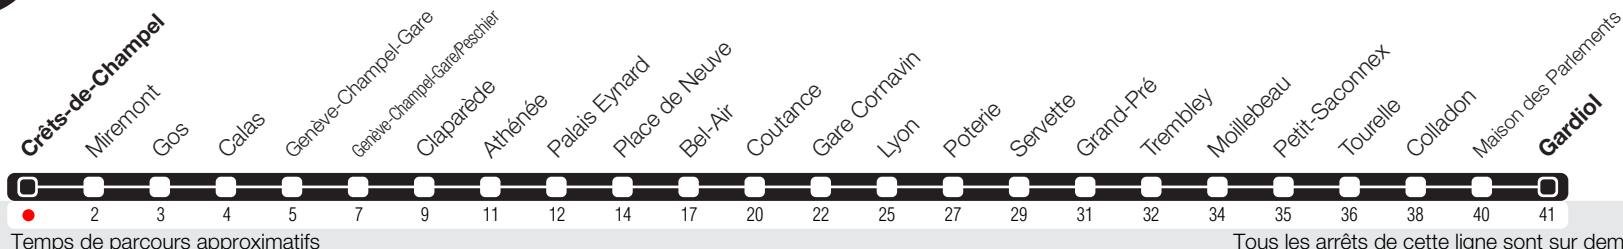

# Crêts-de-Champel

Zone 10

Suivez l'état du réseau en direct, avec l'app tpg

Gardiol

No tampus

**Horaire valable du 22.02.2021 au 11.12.2021**

**Horaire Vacances**

**Horaire Normal**

<sup>a</sup> Passe par Rive (parcours ligne 7). Arrêts desservis jusqu'à Bel-Air.  
<sup>b</sup> Circule les nuits du lundi au jeudi. Passe par Rive (parcours ligne 7). Arrêts desservis jusqu'à Bel-Air.  
<sup>c</sup> Circule les nuits du vendredi et du samedi (selon les mesures sanitaires, plus d'infos sur tpg.ch). Passe par Rive (parcours ligne 7). Arrêts desservis jusqu'à Bel-Air.  
<sup>☺</sup> Circule les nuits du vendredi et du samedi (selon les mesures sanitaires, plus d'infos sur tpg.ch).