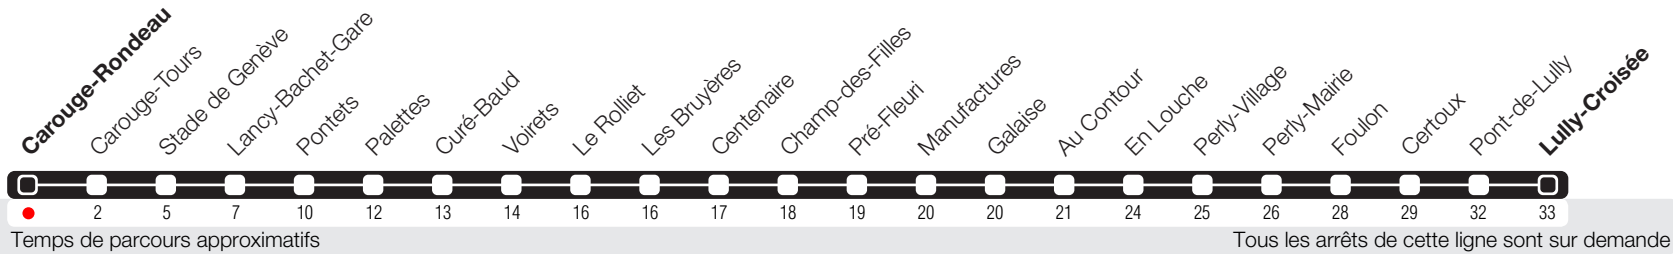

Carouge-Rondeau

Zone 10

Suivez l'état du réseau en direct, avec l'app tpg

→ Lully-Croisée

Horaire valable du 02.10.2021 au 11.12.2021

Horaire Vacances

Horaire Normal

Du 23.10 au 31.10.

	Lundi-Vendredi	Samedi	Dimanche	Lundi-Vendredi
04				
05				
06	10 40 57	11 55	03	10 40 57
07	13 27 38 52 ^a	25 55	03	13 27 42 57
08	13 30	25 56	03	13 30
09	00 28 55	26 56	03	00 27 57
10	25 53	26 56	03	27 57
11	15 46	26 56	04	27 57
12	14 32 52 ^a	26 56	04	27 57
13	10 43	26 56	04	27 57
14	14 44	26 56	04	27 57
15	14 41	26 56	04	27 57
16	06 22 36 54	26 56	05	11 25 38 53
17	14 29 45	26 57	05	08 23 39 54
18	00 15 30 45	27 58	05	09 24 39 54
19	00 15 39	28	05	13 37
20	00 30	05	06	00 30
21	06	06	06	06
22	06	06	06	06
23	06	06	06	06
00	06	06	06	06
01				
02				
03				

^a Dès Lully-Croisée, continue sur le parcours de la ligne 48 jusqu'à Bernex-Vuillonex via Confignon-Croisée.