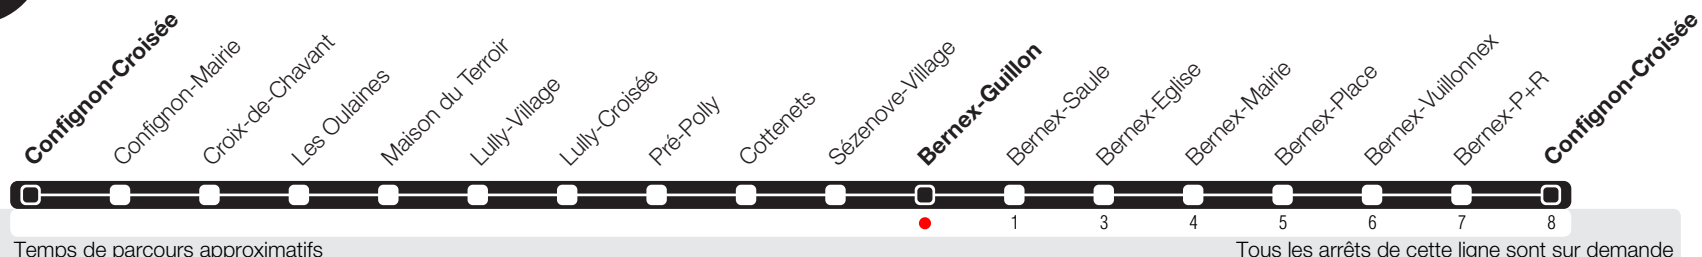

Bernex-Guillon

Zone 10

Suivez l'état du réseau en direct, avec l'app tpg

No **tambus**

Confignon-Croisée

Horaire valable du 16.08.2021 au 11.12.2021

Horaire Normal

HORAIRE DIMANCHE: 09.09 (Jeûne Genevois)

Horaire Vacances

Du 16.08 au 29.08,
du 23.10 au 31.10.

	Lundi-Vendredi	Samedi	Dimanche	Lundi-Vendredi
04	59			59
05	32	35	29	29 59
06	02 24 34 48	00 23 58	01 36	23 47
07	02 17 34 53	28 58	06 36	07 21 36 51
08	08 23 33 52	28 58	06 36	06 21 36 51
09	09 24 39 54	30	06 36	07 22 37 52
10	09 39	01 31	06 36	07 37
11	09 39	02 33	06 37	07 37
12	08 36	04 35	07 37	06 36
13	02 27	05 35	07 37	06 36
14	06 38	05 35	07 37	06 36
15	08 33 59	05 35	07 37	06 36
16	19 32 50	05 35	07 38	06 34 50
17	07 22 38 56	05 35	09 39	05 20 35 50
18	12 26 38 53	05 35	09 39	05 20 35 50
19	09 22 37 58	05 36	09 39	05 20 35 49
20	35	06 40	09 39	06 35
21	05 39	09 39	09 39	05 39
22	09 39	09 39	09 39	09 39
23	09 39	09 39	09 39	09 39
00	09 39	09 39	09 39	09 39
01	09 29 49	09 29 49	09	09 29 49
02	09	09		09
03				