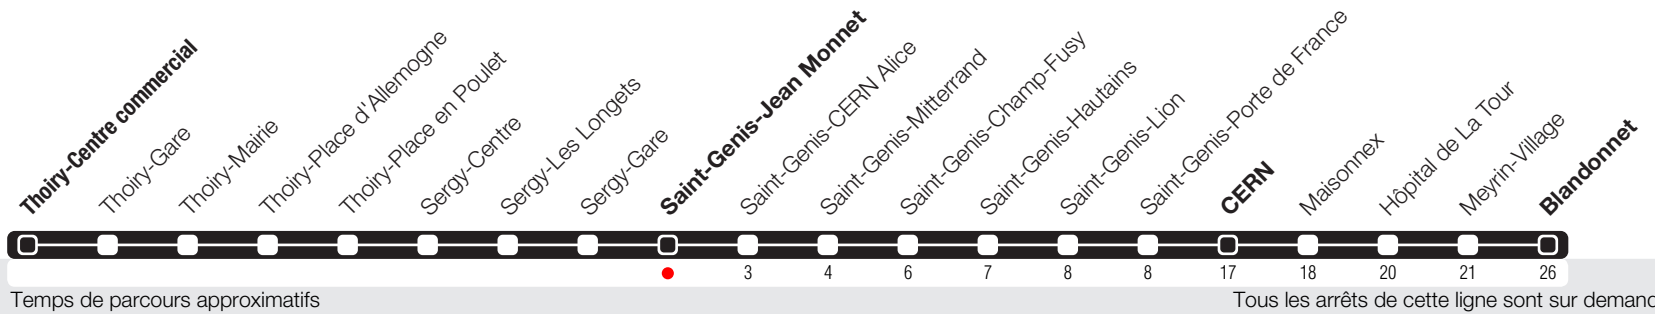

# Saint-Genis-Jean Monnet

Zone 250

Suivez l'état du réseau en direct, avec l'app tpg

➔ Blandonnet

**Horaire valable du 07.06.2021 au 11.12.2021**

## Horaire Normal

+ HORAIRE DIMANCHE: 09.09 (Jeûne Genevois)

## Horaire Vacances

Du 03.07 au 29.08

	Lundi-Vendredi	Samedi	Dimanche	Lundi-Vendredi
04				
05	16 50	16		16 47
06	05 25 42 58	19	24	04 22 41
07	09 18 27 37 45 54	19	25	01 12 25 34 46 57
08	03 12 19 29 37 47 56	19	25	08 19 33 45 58
09	06 16 28 47	19	25	09 21 35 48 59
10	04 24 46	05	25	22 46
11	06 28 48	00 45	25	10 34 58
12	08 28 49	32	25	22 46
13	04 27 47	19	28	10 34 58
14	08 27 48	06 51	28	22 46
15	07 28 47	36	28	10 29 50
16	08 22 39 48 58	24	20	10 20 32 43 54
17	08 19 27 37 46 57	09 56	20	05 17 28 38 48 59
18	06 18 25 36 44 57	37	20	11 20 33 42 55
19	04 22 35 48	21	20	03 14 28 42 56
20	02 18 33 55	16	20	05 19 33 55
21	19	19	19	19
22	19	19	19	19
23	19	19	19	19
00	19	19	19	19
01				
02				
03				