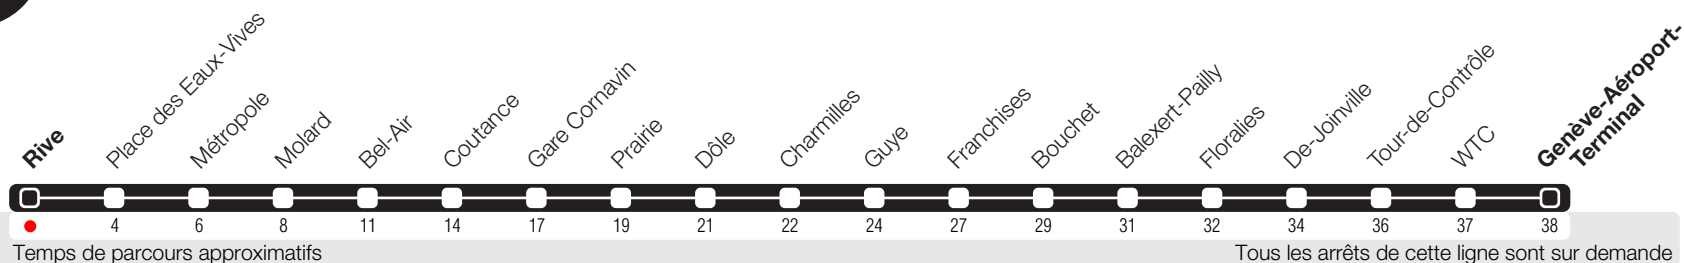

# Rive

Zone 10

Suivez l'état du réseau en direct, avec l'app tpg

No tampus

## Genève-Aéroport-Terminal