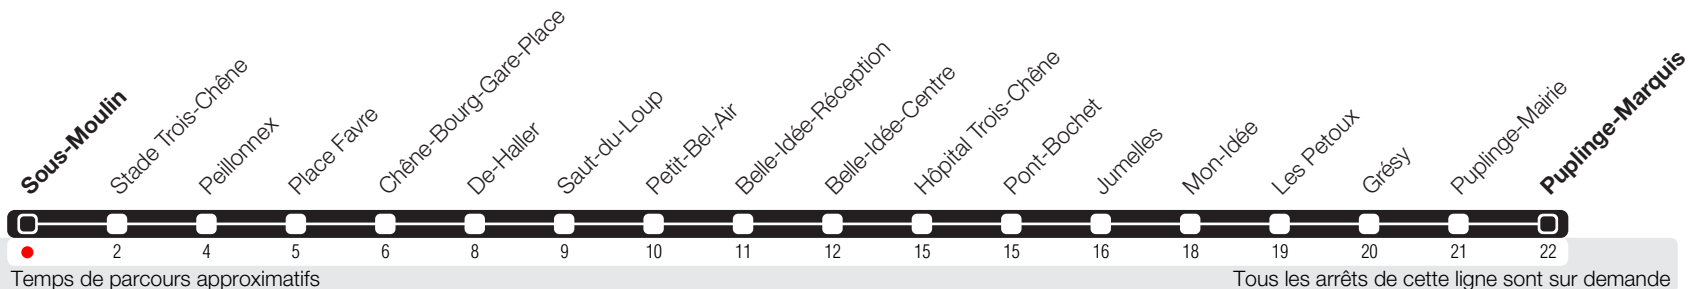

Sous-Moulin

Zone 10

Suivez l'état du réseau en direct, avec l'app tpg

Puplinge-Marquis

Horaire valable du 12.12.2021 au 10.12.2022

Horaire Normal

+ HORAIRE DIMANCHE: 25.12 (Noël), 01.01 (Nouvel-An), 15.04 (Vendredi-Saint), 18.04 (Lundi de Pâques), 26.05 (Ascension), 06.06 (Lundi de Pentecôte), 01.08 (Fête Nationale Suisse), 08.09 (Jeûne Genevois)

Horaire Vacances

+ Du 24.12 au 09.01, du 12.02 au 20.02, du 14.04 au 24.04, du 02.07 au 21.08, du 22.10 au 30.10.

	Lundi-Vendredi	Samedi	Dimanche	Lundi-Vendredi
04				
05	54	55	54	54
06	09 24 39 52	54	54	09 24 39 52
07	05 20 34 50	24 54	54	06 20 35 51
08	05 20 35 50	24 54	54	06 21 35 50
09	20 50	24 54	54	20 50
10	20 50	24 54	54	21 51
11	21 50	24 54	54	21 50
12	20 50	24 54	54	20 50
13	20 50	24 54	54	20 50
14	20 50	24 54	54	20 50
15	20 50	24 54	54	20 50
16	05 19 34 49	24 54	54	05 20 35 50
17	04 19 34 50	24 54	54	05 20 35 50
18	05 20 35 50	24 54	54	05 20 35 50
19	21 53	23 54	54	21 54
20	26 54	24 54	54	25 54
21	54	54	54	54
22	54	54	54	54
23	54	54	54	54
00				
01				
02				
03				