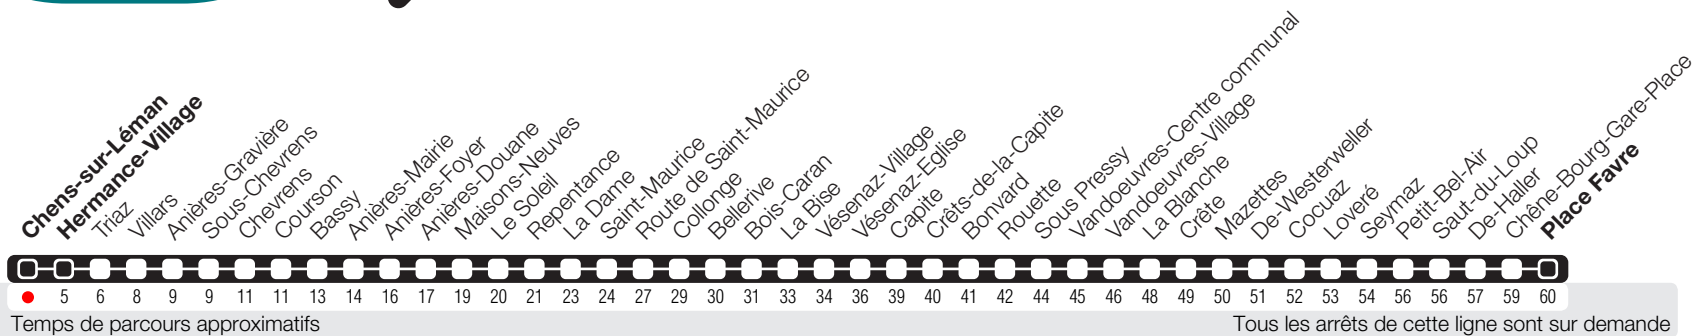

Chens-sur-Léman

Zone 200

Suivez l'état du réseau en direct, avec l'app tpg

➔ Place Favre

Horaire valable du 12.12.2021 au 10.12.2022

Horaire Normal

+ HORAIRE DIMANCHE: 25.12 (Noël), 01.01 (Nouvel-An), 15.04 (Vendredi-Saint), 18.04 (Lundi de Pâques), 26.05 (Ascension), 06.06 (Lundi de Pentecôte), 01.08 (Fête Nationale Suisse), 08.09 (Jeûne Genevois)

Horaire Vacances

+ Du 24.12 au 09.01, du 12.02 au 20.02, du 14.04 au 24.04, du 02.07 au 21.08, du 22.10 au 30.10.

	Lundi-Vendredi	Samedi	Dimanche	Lundi-Vendredi
04				
05	12			14
06	10 51			15 59
07	20 49	15		29 59
08	24 54			29 59
09	25			29
10	25			29
11	24			28
12	20	15		28
13	04 54			28
14	54			28
15	51			28
16	52			28 58
17	25 53			28 58
18	25 55	46		28 58
19	28			29
20	15			16
21				
22				
23				
00				
01				
02				
03				