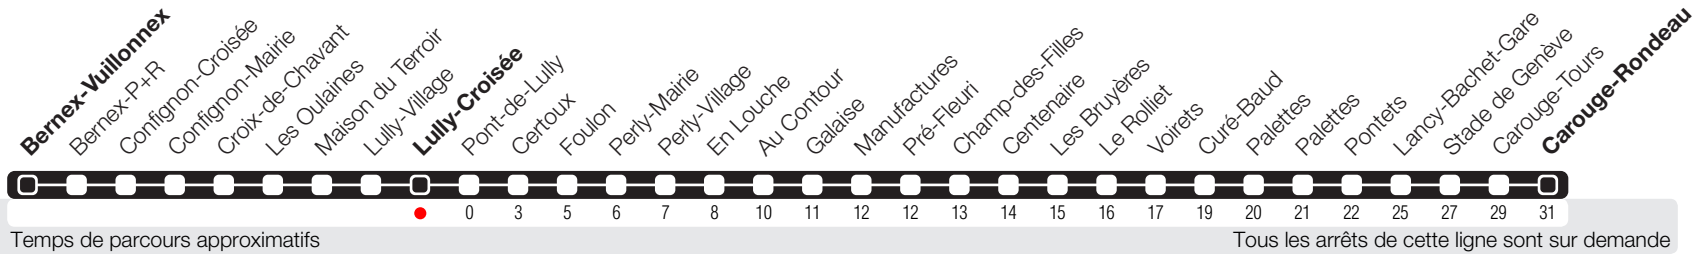

Lully-Croisée

Zone 10

Suivez l'état du réseau en direct, avec l'app tpg

➔ Carouge-Rondeau

Horaires valables du 12.12.2021 au 10.12.2022

Horaires Normaux

+ HORAIRES DIMANCHE: 25.12 (Noël), 01.01 (Nouvel-An), 15.04 (Vendredi-Saint), 18.04 (Lundi de Pâques), 26.05 (Ascension), 06.06 (Lundi de Pentecôte), 01.08 (Fête Nationale Suisse), 08.09 (Jeûne Genevois)

Horaires Vacances

+ Du 24.12 au 09.01, du 12.02 au 20.02, du 14.04 au 24.04, du 02.07 au 21.08, du 22.10 au 30.10.

	Lundi-Vendredi	Samedi	Dimanche	Lundi-Vendredi
04				
05	35	35	35	36
06	02 31 47	21 56	35	03 32 49
07	00 16 33 50	26 56	35	06 21 36 51
08	10 30 49	26 57	35	07 22 37 52
09	08 37	28 59	35	08 38
10	07 37	30	35	08 38
11	07 40 57	02 33	35	08 38
12	16 36	04 34	35	08 38
13	07 36	05 35	35	08 38
14	07 35 56	06 36	35	08 38
15	19 37 57	06 36	35	08 38
16	17 36 52	06 36	36	04 18 33 48
17	08 23 39 54	06 36	36	04 19 34 49
18	09 24 39 55	06 37	36	04 19 34 50
19	07 19 34	07 36	36	03 20 35
20	00 37	37	37	00 36
21	37	37	37	37
22	37	37	37	37
23	38	38	38	38
00				
01				
02				
03				