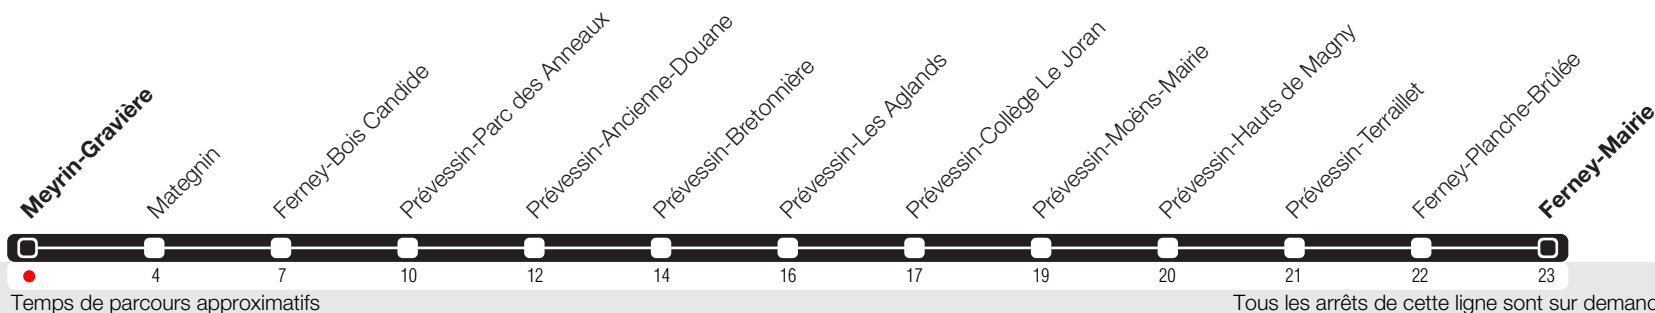

Meyrin-Gravière

Zone 10

Suivez l'état du réseau en direct, avec l'app tpg

Ferney-Mairie