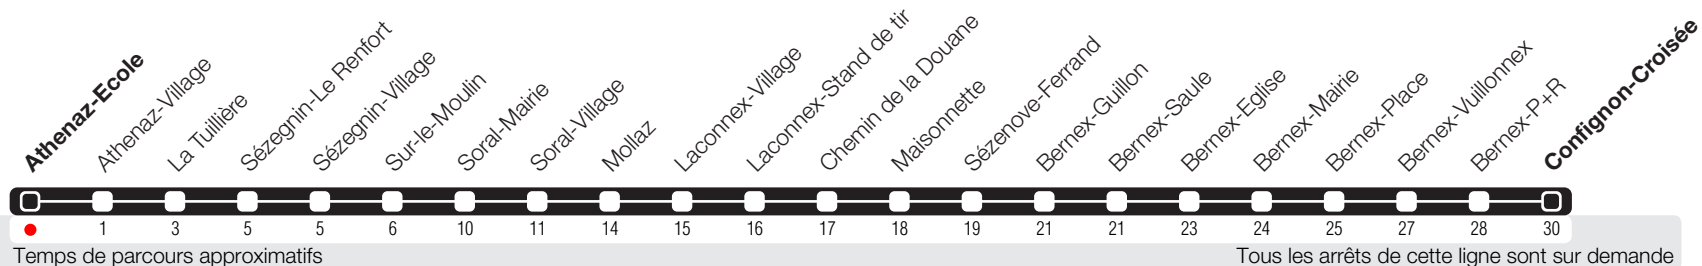

Athenaz-Ecole

Zone 10

Suivez l'état du réseau en direct, avec l'app tpg

Confignon-Croisée

Horaire valable du 12.12.2021 au 10.12.2022

Horaire Normal

+ HORAIRES DIMANCHE: 25.12 (Noël), 01.01 (Nouvel-An), 15.04 (Vendredi-Saint), 18.04 (Lundi de Pâques), 26.05 (Ascension), 06.06 (Lundi de Pentecôte), 01.08 (Fête Nationale Suisse), 08.09 (Jeûne Genevois)

Horaire Vacances

+ Du 24.12 au 09.01, du 12.02 au 20.02, du 14.04 au 24.04, du 02.07 au 21.08, du 22.10 au 30.10.

	Lundi-Vendredi	Samedi	Dimanche	Lundi-Vendredi
04				
05	03 35	54	57	03 35
06	05 35	56		05 35
07	01 04 21 41 59	30	01	01 21 41
08	01 21 41	03 33	01	01 21 41
09	05 36	03 33	01	05 36
10	06 36	03 33	02	06 36
11	06 37	03 33	02	06 36
12	05 35	03 33	03	06 36
13	02 05 31	03 33	03	06 36
14	05 35	03 33	02	06 36
15	05 35	03 33	02	06 36
16	07 29 48	03 33	02	06 29 49
17	13 33 52	03 33	02	12 33 53
18	18 38 58	03 33	02	18 38 58
19	18 44	03	02	18 42
20	09 39	03	02	06 33
21	03	03	03	03
22	03	03	03	03
23	03	03	03	03
00	03	03	03	03
01				
02				
03				

e Dès Confignon-Croisée, continue jusqu'à Les Esserts en desservant les arrêts des lignes J et K.
 v Arrêts desservis jusqu'à Bernex-Vuillonex.
 x Ne circule par le mercredi. Arrêts desservis jusqu'à Bernex-Vuillonex.