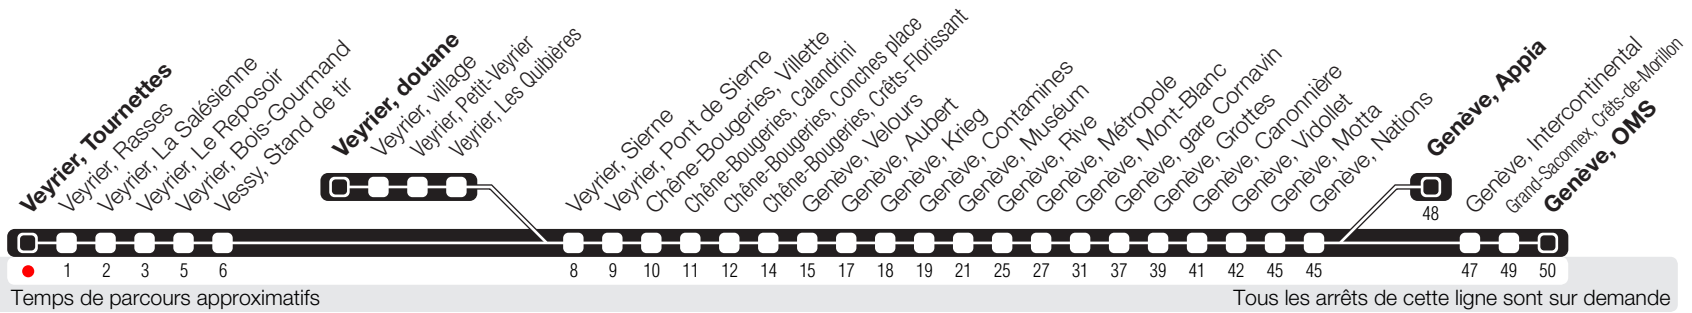

# Veyrier, Tournettes

Zone 10

Suivez l'état du réseau en direct, avec l'app tpg

Genève, OMS

## Horaire valable du 11.12.2022 au 09.12.2023