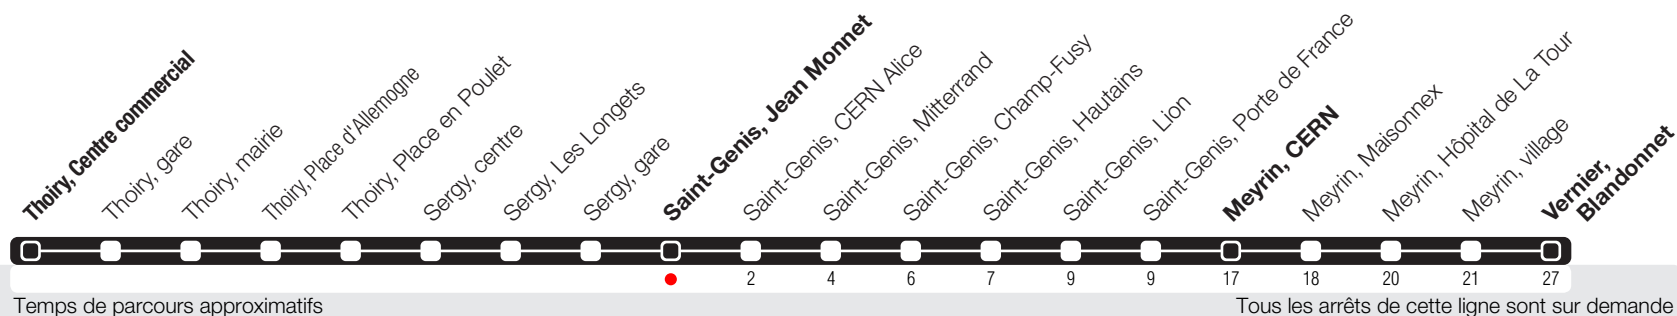

Saint-Genis, Jean Monnet

Zone 250

Suivez l'état du réseau en direct, avec l'app tpg

➔ Vernier, Blandonnet

Horaire valable du 11.12.2022 au 09.12.2023

Horaire Vacances

Horaire Normal et Vacances

HORAIRE DIMANCHE:
25.12 (Noël), 01.01 (Nouvel-An), 07.04 (Vendredi-Saint), 10.04 (Lundi de Pâques), 18.05 (Ascension),
29.05 (Lundi de Pentecôte), 01.08 (Fête Nationale Suisse), 07.09 (Jeûne Genevois).

Du **24.12 au 08.01**,
du **01.07 au 20.08**.

| | Lundi-Vendredi | Samedi | Dimanche | Lundi-Vendredi |
|----|----------------------|--------|----------|-------------------|
| 04 | | | | |
| 05 | 17 48 | 17 | | 15 45 |
| 06 | 05 24 43 59 | 19 | 28 | 04 22 41 |
| 07 | 10 19 27 37 46 55 | 19 | 29 | 00 13 25 35 46 58 |
| 08 | 04 12 20 28 36 47 56 | 19 | 25 | 08 20 33 45 58 |
| 09 | 06 15 29 48 | 19 | 25 | 09 21 35 48 |
| 10 | 08 24 47 | 05 | 25 | 00 22 46 |
| 11 | 07 28 47 | 00 45 | 25 | 10 34 58 |
| 12 | 08 27 49 | 32 | 25 | 22 46 |
| 13 | 05 28 47 | 19 | 28 | 10 34 58 |
| 14 | 08 27 48 | 06 51 | 28 | 22 46 |
| 15 | 07 28 46 | 36 | 28 | 10 29 51 |
| 16 | 08 19 38 47 58 | 24 | 21 | 10 21 31 44 53 |
| 17 | 07 18 25 38 47 59 | 09 55 | 20 | 05 17 28 37 48 58 |
| 18 | 09 20 30 40 50 | 37 | 19 | 11 20 33 42 56 |
| 19 | 01 10 21 35 47 | 21 | 19 | 03 15 28 43 56 |
| 20 | 02 17 31 55 | 21 | 21 | 09 19 34 53 |
| 21 | 18 | 20 | 21 | 19 |
| 22 | 19 | 22 | 21 | 22 |
| 23 | 19 | 23 | 20 | 23 |
| 00 | 19 | 22 | 19 | 22 |
| 01 | | | | |
| 02 | | | | |
| 03 | | | | |

Arrêts desservis jusqu'à Meyrin, CERN.