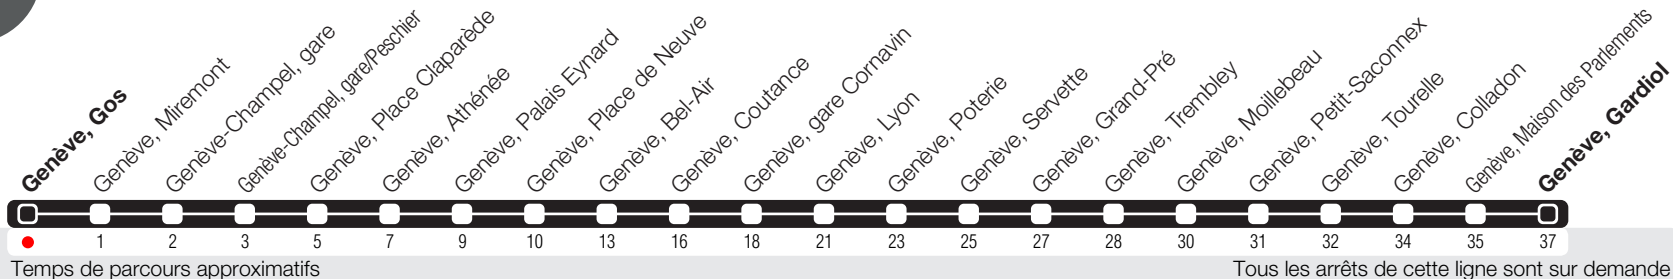

# Genève, Gos

Zone 10

Suivez l'état du réseau en direct, avec l'app tpg

## Grand-Saconnex, Gardiol

**Horaire valable du 10.12.2023 au 14.12.2024**

<sup>a</sup> Passe par Rive (parcours ligne 7). Arrêts desservis jusqu'à Bel-Air.  
<sup>b</sup> Circule les nuits du lundi au jeudi. Passe par Rive (parcours ligne 7). Arrêts desservis jusqu'à Bel-Air.  
<sup>c</sup> Circule les nuits du vendredi et du samedi. Passe par Rive (parcours ligne 7). Arrêts desservis jusqu'à Bel-Air.  
 Circule les nuits du vendredi et du samedi.