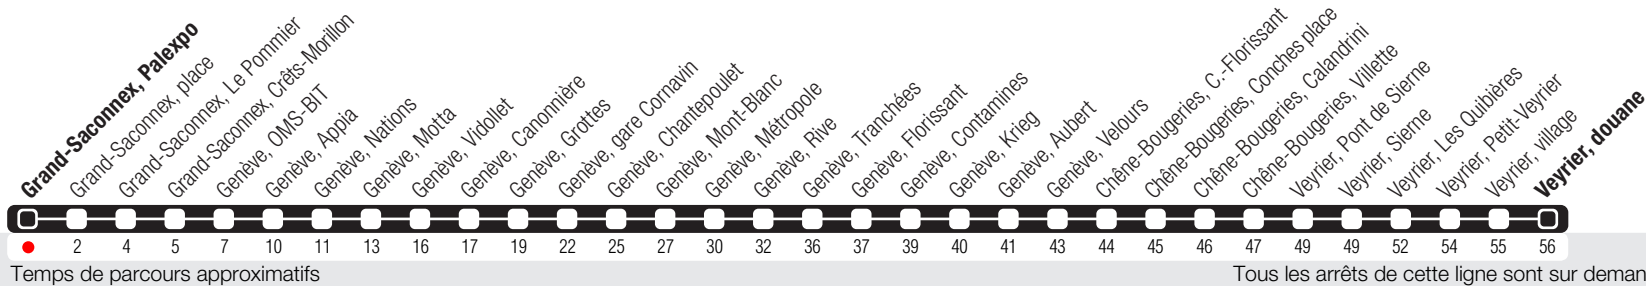

Grand-Saconnex, Palexpo

Zone 10

Suivez l'état du réseau en direct, avec l'app tpg

➔ Veyrier, douane

Horaire valable du 10.12.2023 au 14.12.2024

Horaire Normal

+ HORAIRE DIMANCHE:
25.12 (Noël), 01.01 (Nouvel-An), 29.03 (Vendredi Saint), 01.04. (Lundi de Pâques), 09.05 (Ascension),
20.05 (Lundi de Pentecôte), 01.08 (Fête Nationale Suisse), 05.09 (Jeûne Genevois).

Horaire Vacances

+ Du 23.12.2023 au 07.01,
du 17.02 au 25.02,
du 30.03 au 14.04, du 09.05 au 12.05,
du 29.06 au 18.08, du 19.10 au 27.10.

	Lundi-Vendredi	Samedi	Dimanche	Lundi-Vendredi
04	52	55	52	55
05	12 32 53	18 44	30	15 36 57
06	10 29 44 56	05 25 46	05 36	14 35 51
07	10 27 37 48 57	07 26 47	05 35	03 17 29 43
08	08 18 30 40 51	06 25 45	06 36	02 13 27 40 52
09	03 14 29 44	05 25 47	03 36	08 28 48
10	01 15 30 45	07 27 49	06 36	09 29 49
11	00 14 28 44 59	11 31 51	06 36	08 28 48
12	13 28 43 58	09 24 39 54	06 36	08 28 48
13	14 29 44 59	09 24 39 54	06 36	08 28 48
14	13 28 43 58	09 24 39 54	06 36	08 28 48
15	13 28 42 58	09 24 39 54	06 36	08 27 46
16	11 28 40 49 59	09 24 39 55	06 36	02 14 27 50
17	09 20 30 41 51	10 25 40 55	06 36	02 14 26 38 50
18	04 19 32 44 52	10 23 40 55	06 36	03 15 38 51
19	02 12 25 38 52	13 35	06 34	05 20 41
20	08 27 47	04 35	03 34	07 35
21	04 34	04 34	04 34	04 34
22	04 34	04 34	04 34	04 34
23	04 34	04 34	04 34	04 34
00	04 33	04 33	04 33	04 33
01				
02				
03				