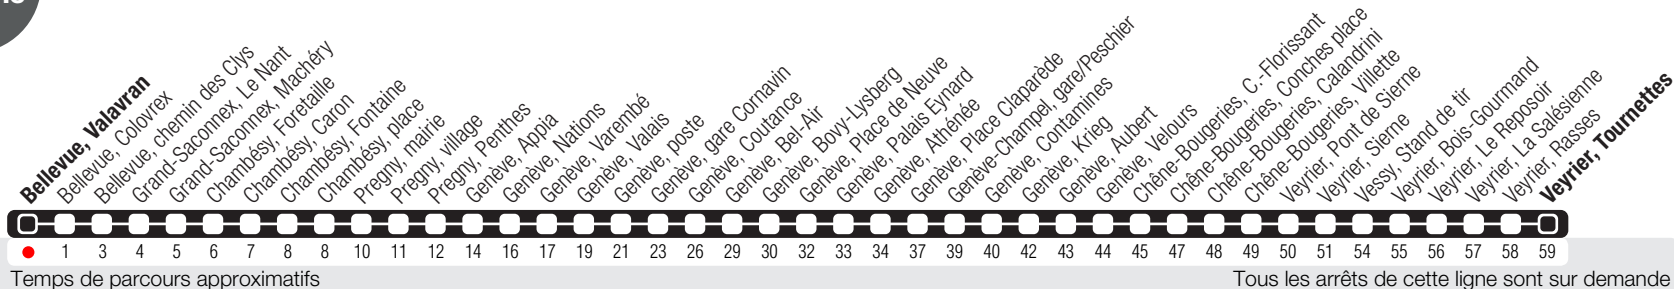

# Bellevue, Valavran

Zone 10

Suivez l'état du réseau en direct, avec l'app tpg

Veyrier, Tournettes

# 20

Réseau nocturne

☺ Circule les nuits du vendredi et du samedi. Arrêts desservis jusqu'à Place de Neuve.

contact tpg 00800 022 021 20 (appel gratuit)