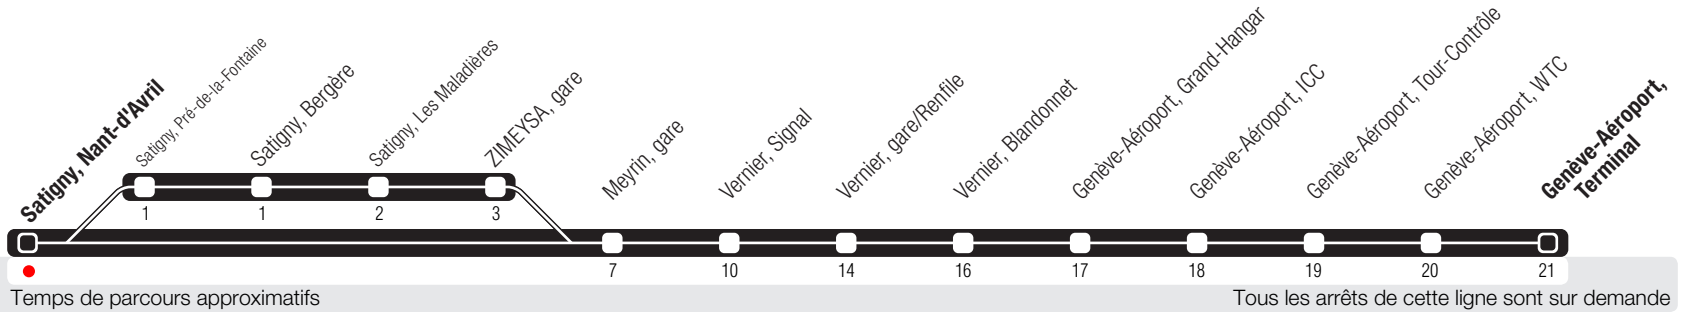

Satigny, Nant-d'Avril

Zone 10

Suivez l'état du réseau en direct, avec l'app tpg

Genève-Aéroport-Terminal

Horaire valable du 10.10.2023 au 14.12.2024

Horaire Normal et Vacances

HORAIRE DIMANCHE:

25.12 (Noël), 01.01 (Nouvel-An), 29.03 (Vendredi Saint), 01.04. (Lundi de Pâques), 09.05 (Ascension), 20.05 (Lundi de Pentecôte), 01.08 (Fête Nationale Suisse), 05.09 (Jeûne Genevois),

	Lundi-Vendredi	Samedi	Dimanche	Lundi-Vendredi
04				
05				
06				
07				
08				
09				
10				
11				
12				
13				
14				
15				
16	^a 05 ^a 23 ^a 51			
17	^a 14 ^a 36 ^a 59			
18	^a 23 ^a 41			
19				
20				
21				
22				
23				
00				
01				
02				
03				

^a Passe par ZIMEYSA, gare.

Satigny, Nant-d'Avril

Zone 10

Suivez l'état du réseau en direct, avec l'app tpg

Genève-Aéroport-Terminal

Horaire valable du 10.10.2023 au 14.12.2024

Horaire Normal et Vacances

+ HORAIRE DIMANCHE:
 25.12 (Noël), 01.01 (Nouvel-An), 29.03 (Vendredi Saint), 01.04. (Lundi de Pâques), 09.05 (Ascension),
 20.05 (Lundi de Pentecôte), 01.08 (Fête Nationale Suisse), 05.09 (Jeûne Genevois)