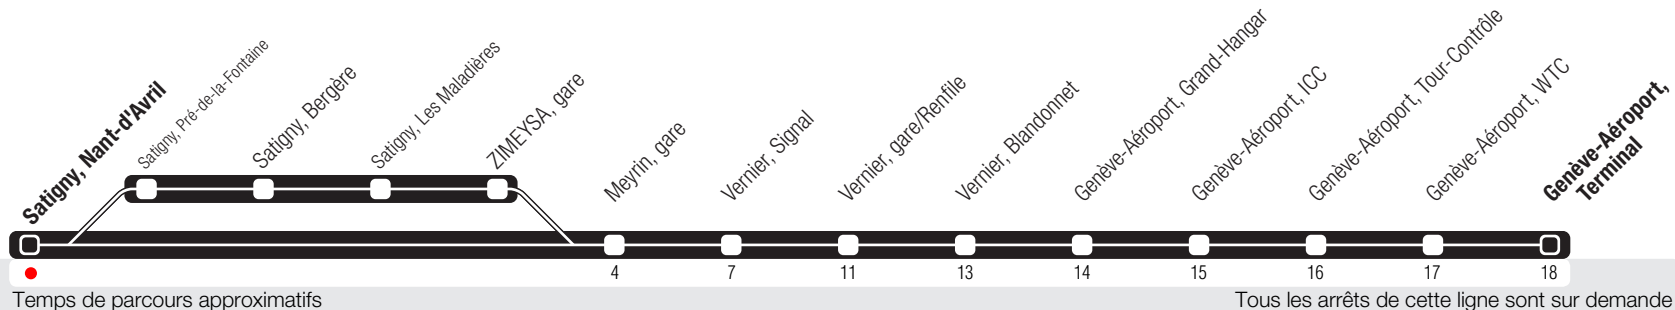

	Lundi-Vendredi	Samedi	Dimanche	Lundi-Vendredi
04				
05				
06				
07				
08				
09				
10				
11				
12				
13				
14				
15				
16	^a 05 ^a 23 ^a 51			
17	^a 14 ^a 36 ^a 59			
18	^a 23 ^a 41			
19				
20				
21				
22				
23				
00				
01				
02				
03				

^a Passe par ZIMEYSA, gare.

Satigny, Nant-d'Avril

Zone 10

Suivez l'état du réseau en direct, avec l'app tpg

Genève-Aéroport-Terminal

Horaire valable du 10.10.2023 au 14.12.2024

Horaire Normal et Vacances

+ HORAIRE DIMANCHE:
 25.12 (Noël), 01.01 (Nouvel-An), 29.03 (Vendredi Saint), 01.04. (Lundi de Pâques), 09.05 (Ascension),
 20.05 (Lundi de Pentecôte), 01.08 (Fête Nationale Suisse), 05.09 (Jeûne Genevois)

	Lundi-Vendredi	Samedi	Dimanche	Lundi-Vendredi
04			+	
05				
06	01 14 47			
07	03 24 48			
08	04 28			
09				
10				
11				
12				
13				
14				
15				
16				
17				
18				
19				
20				
21				
22				
23				
00				
01				
02				
03				