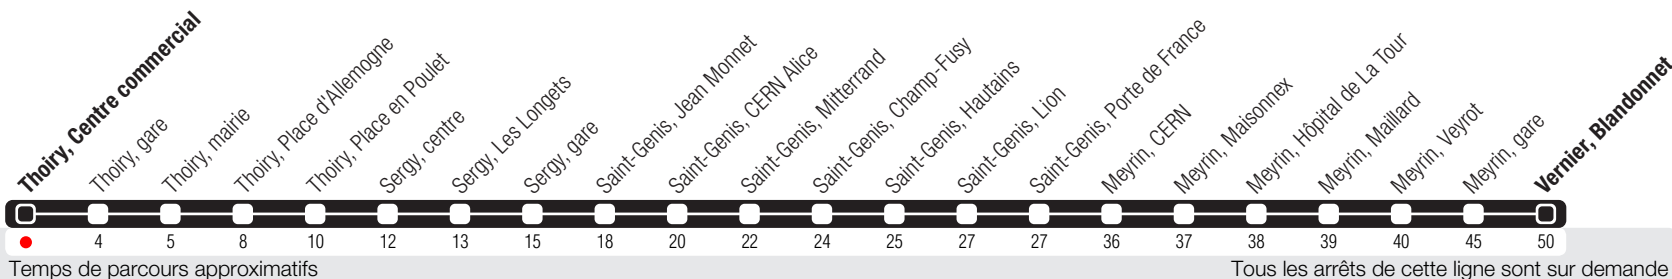

Thoiry, Centre commercial

Zone 250

Suivez l'état du réseau en direct, avec l'app tpg

➔ Vernier, Blandonnet

Horaires valables du 10.12.2023 au 14.12.2024

Horaires Normaux

+ HORAIRES DIMANCHE:
25.12 (Noël), 01.01 (Nouvel-An), 29.03 (Vendredi Saint), 01.04 (Lundi de Pâques).

Horaires Vacances

+ Du 23.12 au 07.01,
du 29.06 au 18.08.

	Lundi-Vendredi	Samedi	Dimanche	Lundi-Vendredi
04				
05	30	00		25
06	05 35 58	00	00	05 35
07	17 36 54	00	00	05 26 46
08	12 30 48	00	00	06 24 46
09	09 42	00	00	12 47
10	23	00	00	35
11	01 41	00	00	23
12	21 41	00	00	11 59
13	01 41	00 30	00	47
14	21	00 30	00	35
15	01 46	00 30	00	23 53
16	07 26 45	00 30	00	13 33 50
17	04 22 40 58	00 30	00	13 33 54
18	16 34 52	00 30	00	14 35 55
19	10 40	00	00	26
20	05 45	00 45	00 50	06 50
21	41	41	41	41
22	41	41	41	41
23	41	41	41	41
00	41	41		41
01				
02				
03				