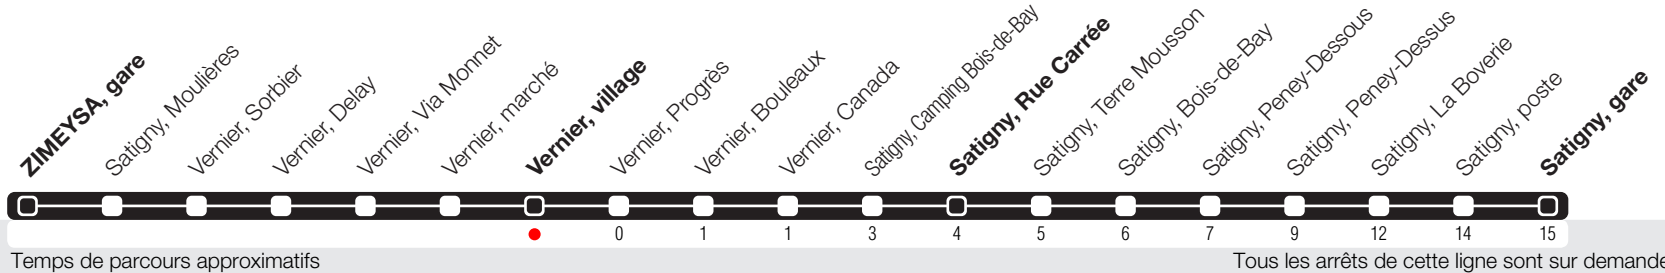

Vernier, village

Zone 10

Suivez l'état du réseau en direct, avec l'app tpg

Satigny, gare

Véhicule de petite capacité. Transport de bicyclettes exclu.

Horaire valable du 10.10.2023 au 14.12.2024

Horaire Normal et Vacances

🕒	Lundi-Vendredi	Samedi	Dimanche	Lundi-Vendredi
04				
05	40			
06	09 ^b 24 39	07	07	
07	10 ^b 24 38	07	07	
08	09 ^b 25 39	07	07	
09	09 ^b 25	07	07	
10	09	07	07	
11	08 38	07	07	
12	08 ^b 25 39	07	07	
13	08 ^b 25 39	07	07	
14	08 ^b 25 38	08	07	
15	08 39	08	07	
16	09 ^b 26 39	08	06	
17	10 ^b 25 39	08	06	
18	09 ^b 25 40	08	06	
19	08 ^b 26 40	07	06	
20	08	07	06	
21				
22				
23				
00				
01				
02				
03				

^b Arrêts desservis jusqu'à Rue Carrée.