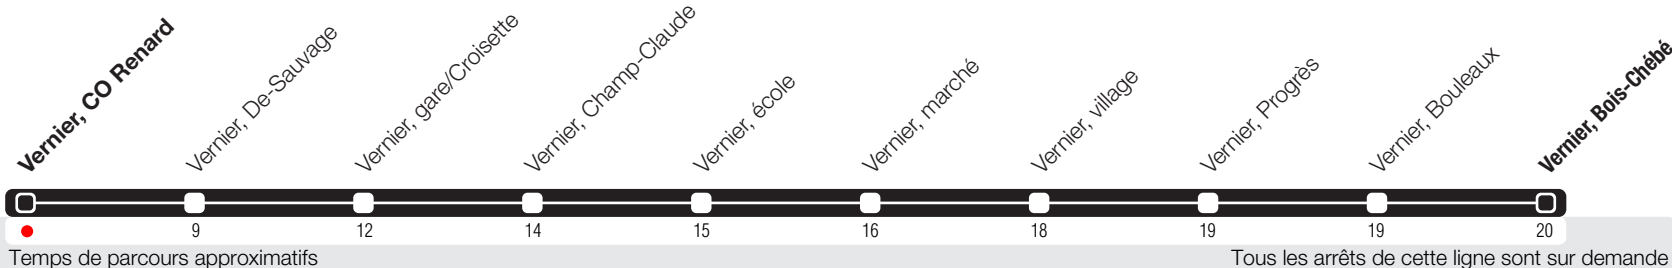

Vernier, CO Renard

Zone 10

Suivez l'état du réseau en direct, avec l'app tpg

Vernier, Bois-Chébé

Horaires valables du 10.12.2023 au 14.12.2024

Horaires Normaux

+ HORAIRE DIMANCHE:
25.12 (Noël), 01.01 (Nouvel-An), 29.03 (Vendredi Saint), 01.04. (Lundi de Pâques), 01.05 (Fête du Travail), 09.05 (Ascension), 20.05 (Lundi de Pentecôte), 01.08 (Fête Nationale Suisse), 05.09 (Jeûne Genevois).

Horaires Vacances

Pas de service pendant les vacances.
Du 23.12.2023 au 07.01
du 17.02 au 25.02,
du 30.03 au 14.04, 09.05 au 12.05,
du 29.06 au 18.08, du 19.10 au 27.10.

	Lundi-Vendredi	Samedi	Dimanche	Lundi-Vendredi
04				
05				
06				
07				
08				
09				
10				
11				
12	01 02 52 ^b			
13				
14				
15				
16	41 42 ^b			
17	28 ^d			
18				
19				
20				
21				
22				
23				
00				
01				
02				
03				