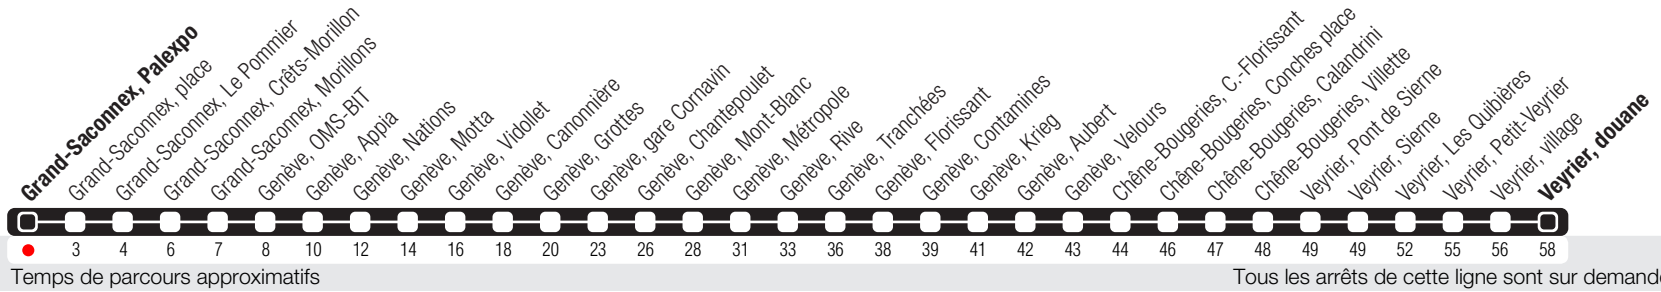

Grand-Saconnex, Palexpo

Zone 10

Suivez l'état du réseau en direct, avec l'app tpg

➔ Veyrier, douane

Horaire valable du 15.12.2024 au 13.12.2025

Horaire Normal

HORAIRE DIMANCHE:

25.12 (Noël), 01.01 (Nouvel-An), 18.04 (Vendredi Saint), 21.04 (Lundi de Pâques), 29.05 (Ascension), 09.06 (Lundi de Pentecôte), 01.08 (Fête Nationale Suisse), 11.09 (Jeûne genevois).

Horaire Vacances

Du 23.12.2024 au 05.01.2025, du 24.02 au 28.02, du 18.04 au 04.05, du 29.05 au 01.06, du 28.06 au 17.08, du 20.10 au 26.10.

	Lundi-Vendredi	Samedi	Dimanche	Lundi-Vendredi
04	53	56	53	55
05	13 34 54	18 45	31	14 34 57
06	11 30 45 57	06 26 47	06 36	15 35 53
07	08 11 17 27 37 47 57	08 27 48	06 36	06 17 29 41 52
08	09 21 32 42 52	07 26 46	06 36	03 14 27 40 52
09	05 19 32 48	06 26 48	06 36	07 27 47
10	04 20 34 49	08 28 50	06 36	08 28 48
11	04 20 35 50	12 32 52	06 36	07 27 47
12	03 18 33 48	09 24 39 54	06 36	07 27 47
13	03 18 33 46	09 24 40 55	06 36	07 27 47
14	03 18 33 46	10 25 40 55	06 36	07 27 47
15	00 16 31 45 59	10 25 40 55	06 36	07 25 45
16	11 20 31 40 51	10 25 40 56	06 36	02 14 26 37 49
17	00 10 21 31 41 52	11 26 41 56	06 36	01 13 26 38 51
18	03 13 22 33 43 53	11 24 41 56	06 36	04 15 25 37 50
19	02 14 25 39 54	14 36	06 36	04 21 42
20	10 29 48	05 36	07 36	06 34
21	07 34	05 35	06 36	03 35
22	04 33	04 35	05 36	05 35
23	03 34	05 35	06 36	05 35
00	05 34	05 35	06 36	05 34
01				
02				
03				