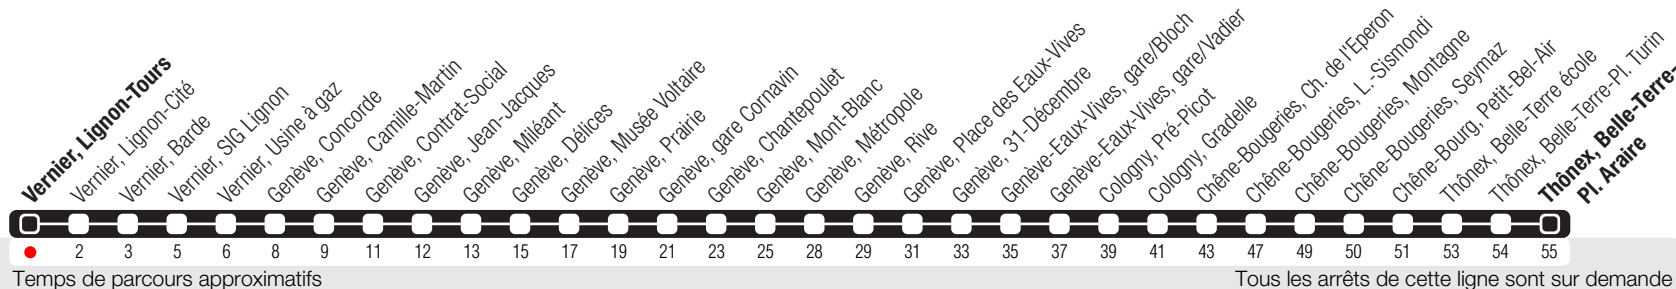

# Vernier, Lignon-Tours

Zone 10

Suivez l'état du réseau en direct, avec l'app tpg

Thônex, Belle-Terre-Place-de-l'Araire