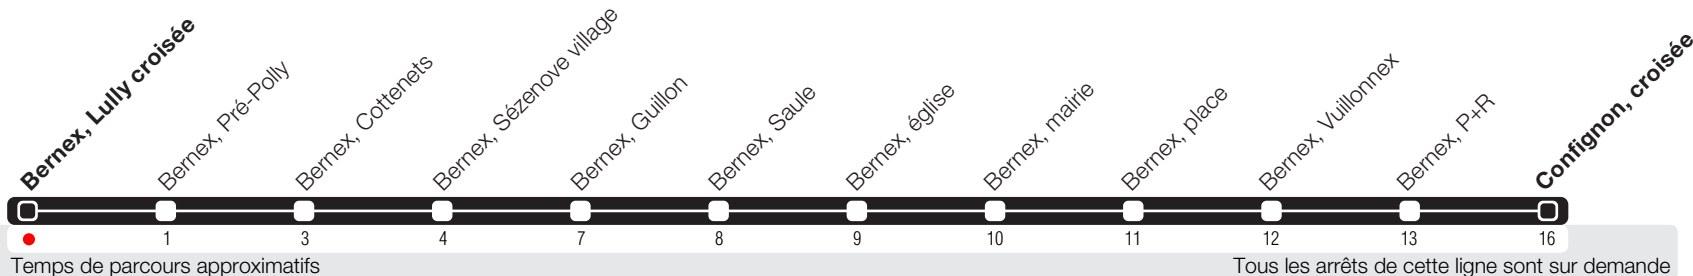

Bernex, Lully croisée

Zone 10

Suivez l'état du réseau en direct, avec l'app tpg

➔ Confignon, croisée

Horaire valable du 15.12.2024 au 13.12.2025

Horaire Normal

HORAIRE DIMANCHE:

25.12 (Noël), 01.01 (Nouvel-An), 18.04 (Vendredi Saint), 21.04 (Lundi de Pâques), 29.05 (Ascension), 09.06 (Lundi de Pentecôte), 01.08 (Fête Nationale Suisse), 11.09 (Jeûne genevois).

Horaire Vacances

Du 23.12.2024 au 05.01.2025, +

du 24.02 au 28.02,
du 18.04 au 04.05, du 29.05 au 01.06,
du 28.06 au 17.08, du 20.10 au 26.10.

	Lundi-Vendredi	Samedi	Dimanche	Lundi-Vendredi
04	54	54	54	56
05	29 58	24 54	24 54	31
06	29 42 57	24 54	24 54	00 31 46
07	08 28 45	24 54	23 54	04 18 33 48
08	01 15 32 47	24 54	24 54	04 17 34 49
09	03 19 48	24 54	24 54	04 21 49
10	18 47	24 54	24 54	20 49
11	16 34 55	24 54	24 54	17 37 57
12	22 45	24 54	24 54	25 46
13	02 23 51	24 54	24 54	04 25 53
14	20 49	24 54	24 54	25 54
15	23 49	24 54	24 54	25 52
16	05 19 33 48	24 54	24 54	07 22 36 51
17	04 22 38 53	24 54	24 54	07 23 40 55
18	08 23 38 53	24 54	24 54	10 25 40 53
19	09 25 52	24 54	24 54	09 27 54
20	22 52	24 54	24 54	24 54
21	22 52	24 54	24 54	24 54
22	22 52	24 54	24 54	24 54
23	22 53	24 54	24 54	24 55
00	23	24	24	25
01				
02				
03				