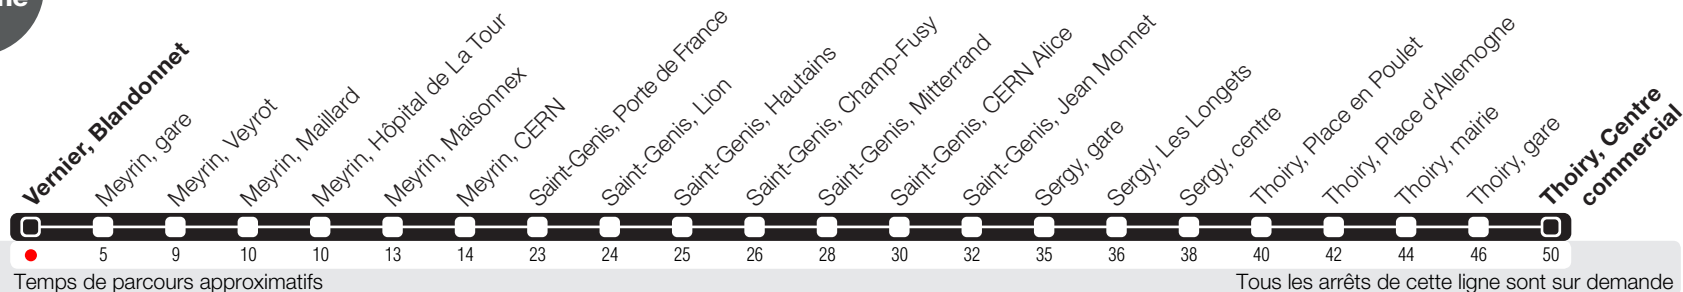

Vernier, Blandonnet

Zone 10

Suivez l'état du réseau en direct, avec l'app tpg

→ Thoiry, Centre commercial

Horaire valable du 15.12.2024 au 13.12.2025

Horaire Normal

HORAIRE DIMANCHE:

25.12 (Noël), 01.01 (Nouvel-An), 21.04 (Lundi de Pâques), 29.05 (Ascension), 09.06 (Lundi de Pentecôte), 01.08 (Fête Nationale Suisse).

Horaire Vacances

Du 23.12.2024 au 05.01.2025, du 28.06 au 17.08.

	Lundi-Vendredi	Samedi	Dimanche	Lundi-Vendredi
04				
05	03 32	10		04 30
06	00 23 42	04	03	03 18 34 49
07	00 11 20 31 38 47 56	04	03	00 10 20 30 39 50
08	05 14 23 32 41 50 59	03	04	00 10 20 32 42 50
09	08 18 32 53	03	05	01 27 49
10	13 33 53	06	03	12 36
11	14 33 52	05	06	00 24 48
12	13 33 53	08 58	03	12 36
13	13 33 55	23 57	03 53	00 24 48
14	13 33 53	23 58	53	12 36
15	13 33 53	23 58	53	00 24 48
16	06 18 29 45 55	23 58	52	02 12 22 32 42 52
17	04 13 22 31 37 47 55	24	52	02 12 22 32 42 52
18	04 13 22 31 40 49 58	00 24 53	52	02 12 22 34 43 53
19	07 26 38 53	24 58	53	06 21 36 51
20	15 37 54	56	53	06 30 54
21	24 58	59	54	24 54
22	26 55	56		26 55
23	26 59	59	02 55	26 55
00	26 55	54		26 55
01	44	44		44
02				
03	01	01		01

a Arrêts desservis jusqu'à Thoiry, Centre commercial.
 b Arrêts desservis jusqu'à Saint-Genis, Jean Monnet.
 c Arrêts desservis jusqu'à Saint-Genis, Jean Monnet. Arrêts desservis jusqu'à Saint-Genis, Jean Monnet.
 ☾ Circule les nuits du vendredi et du samedi. Arrêts desservis jusqu'à Sergy, centre.