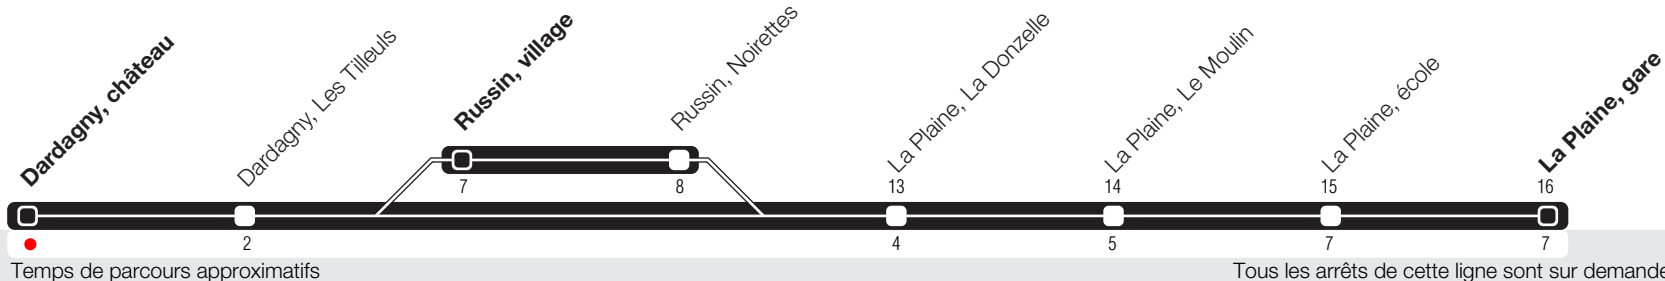

# Dardagny, château

Zone 10

Suivez l'état du réseau en direct, avec l'app tpg

→ La Plaine, gare

### Horaire valable du 15.12.2024 au 13.12.2025