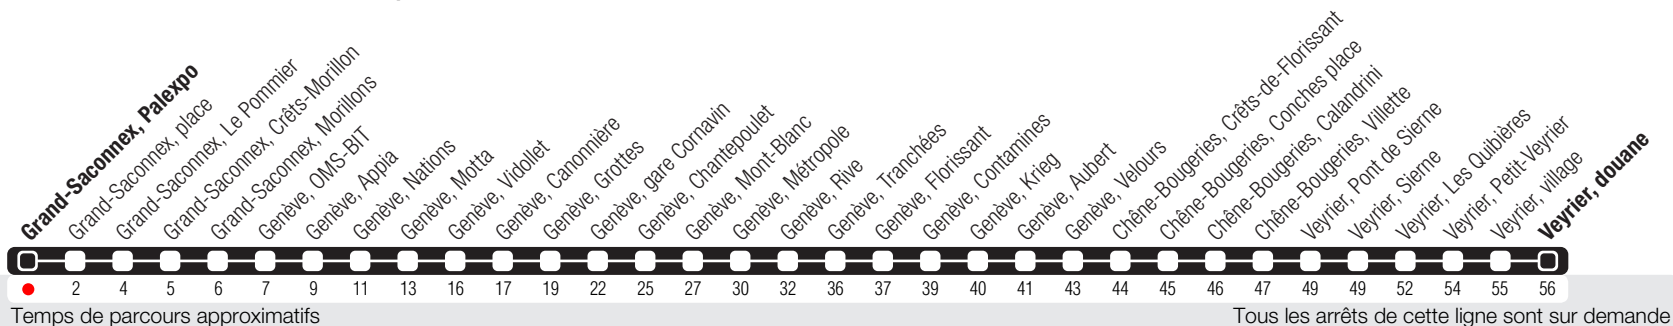

# Grand-Saconnex, Palexpo

Zone 10

Suivez l'état du réseau en direct, avec l'app tpg

Veyrier, douane

**Horaire valable du 28.09.2024 au 14.12.2024**

## Horaire Normal